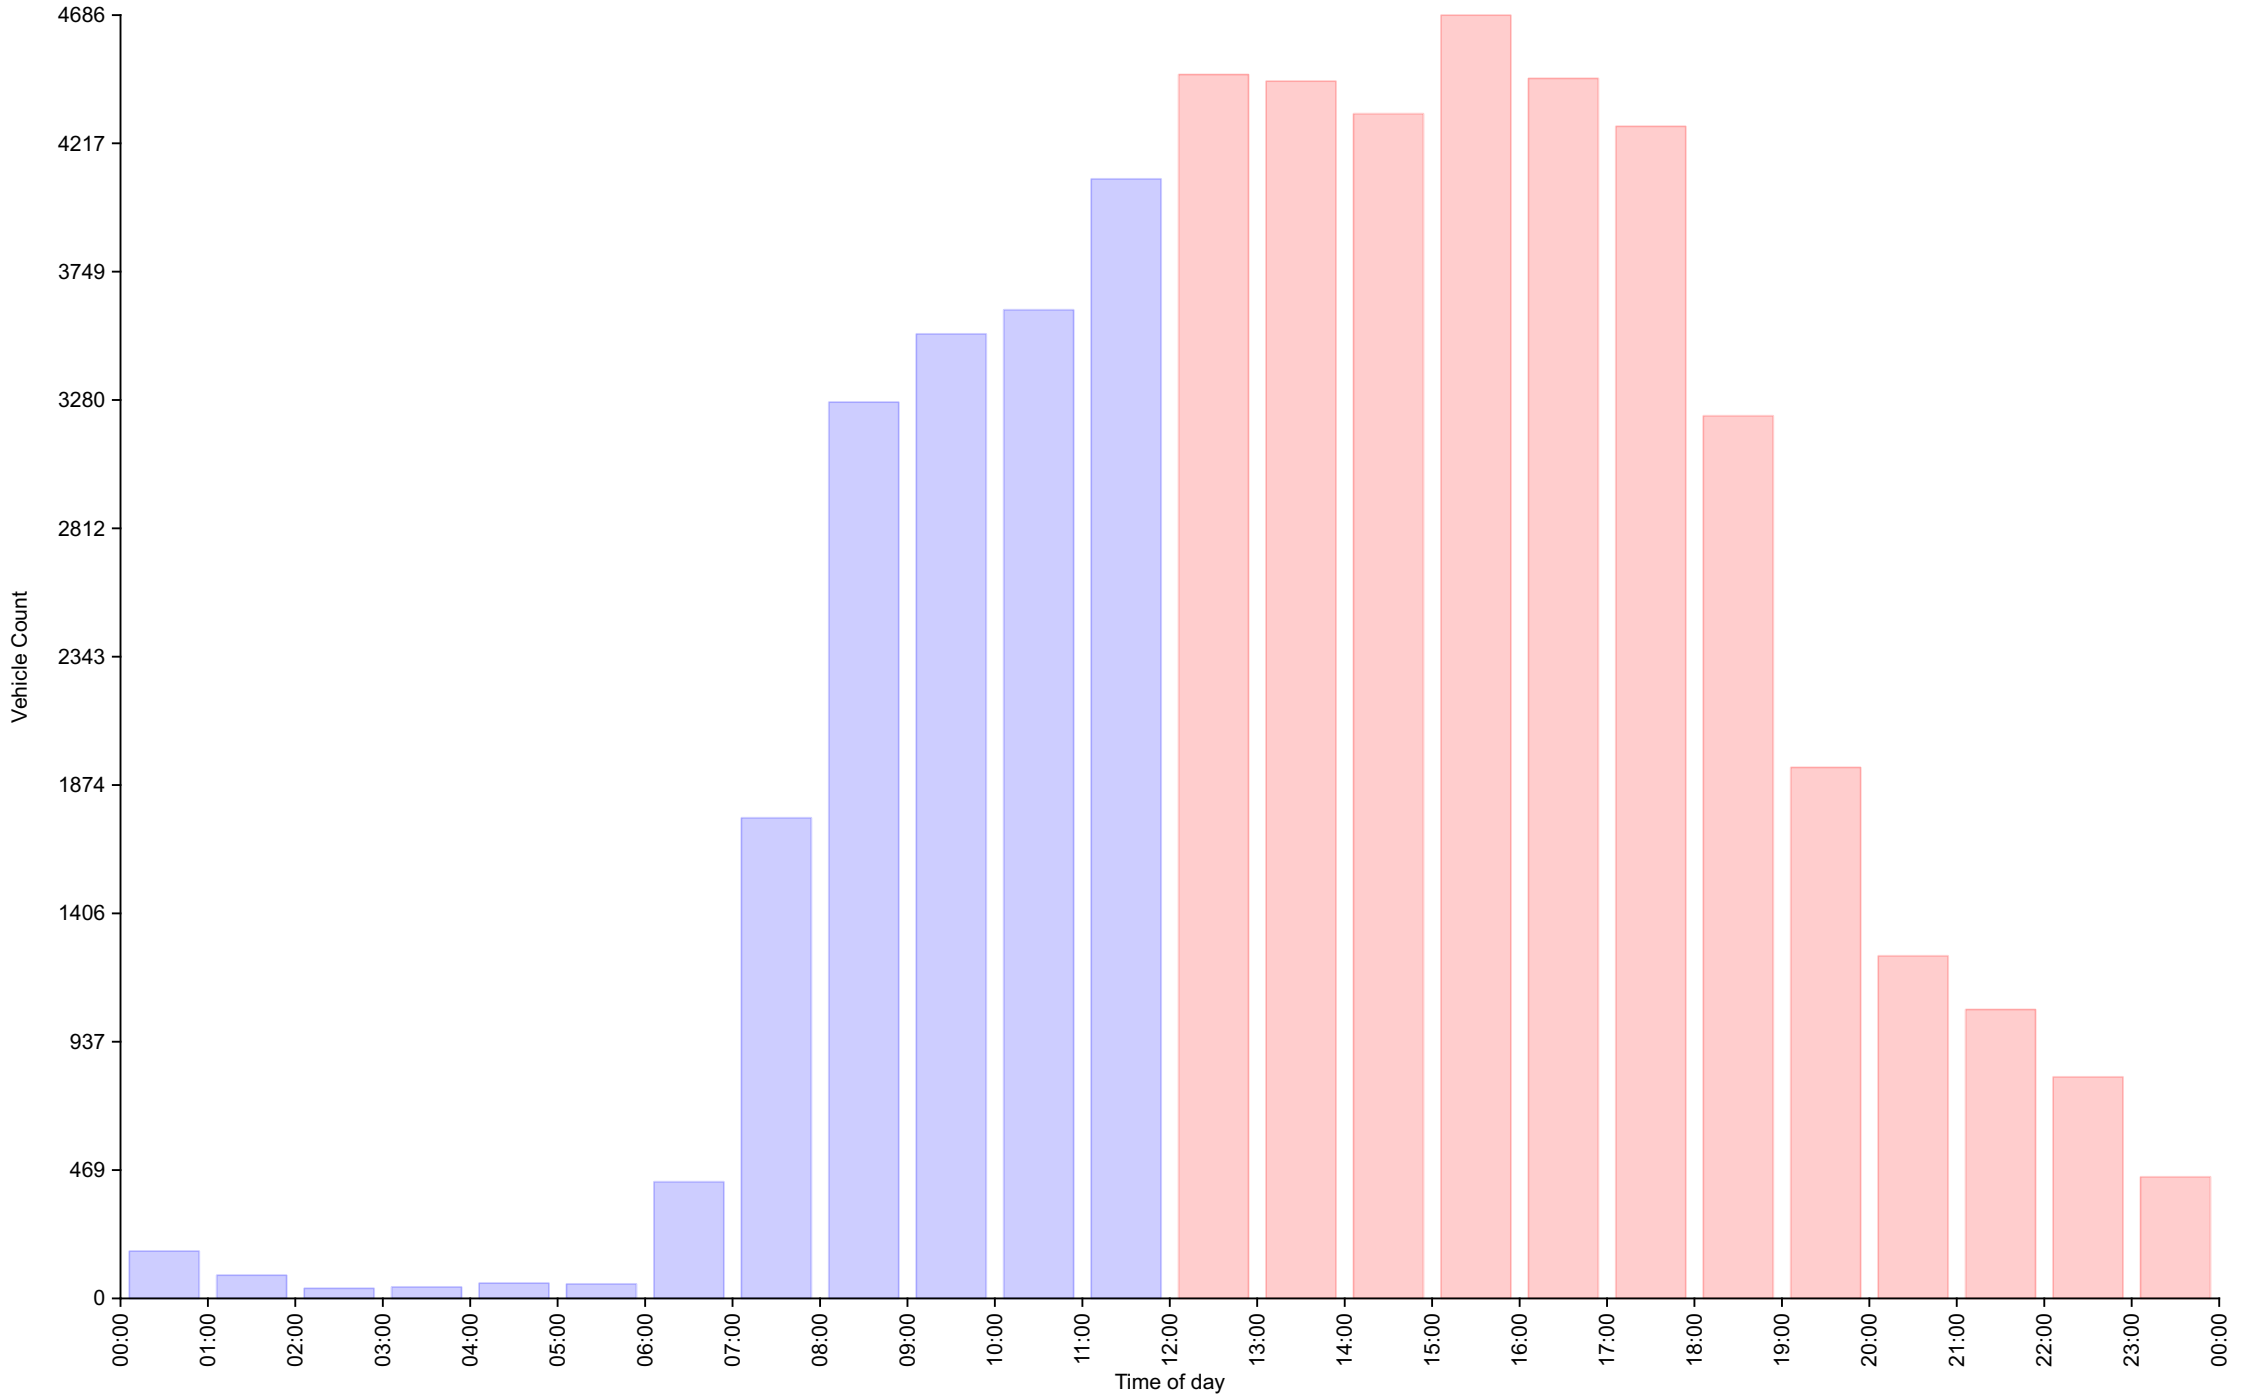

Traffic Report

Traffic Overview from Sat Jan 1 2022 to Mon Jan 31 2022

Vehicle Speed Classes (Mph)

	<15	15 20	20 25	25 30	30 35	35 40	40 45	45 50	50 55	55 60	60 65	65 70	>70	Total	85th Percentile
00:00	0	0	2	30	47	48	28	14	3	1	0	0	0	173	42.0
01:00	0	0	1	9	26	19	20	5	3	2	0	0	0	85	42.6
02:00	0	0	2	5	6	10	12	1	1	0	0	0	0	37	42.5
03:00	0	0	1	3	6	13	11	2	5	1	0	0	0	42	46.7
04:00	0	0	1	8	11	17	10	5	2	1	0	0	1	56	44.3
05:00	0	0	0	5	5	15	24	3	1	0	0	0	0	53	43.0
06:00	0	2	17	76	97	103	93	32	5	1	0	0	0	426	42.0
07:00	9	28	114	422	528	458	153	33	7	3	0	0	0	1755	38.1
08:00	26	126	340	919	890	726	205	32	9	0	0	0	0	3273	36.8
09:00	5	28	178	899	1192	917	252	45	6	0	0	0	0	3522	37.4
10:00	11	28	176	979	1224	902	247	39	4	0	0	0	0	3610	37.2
11:00	14	26	166	1179	1511	931	235	23	2	1	0	0	0	4088	36.6
12:00	21	26	205	1236	1671	994	294	22	0	0	0	0	0	4469	36.7
13:00	4	27	173	1273	1578	1056	297	33	3	1	0	0	0	4445	37.0
14:00	19	24	180	1090	1556	1114	301	37	5	0	0	0	0	4326	37.2
15:00	4	39	227	1323	1607	1116	327	40	3	0	0	0	0	4686	37.2
16:00	19	22	145	1250	1554	1080	322	56	6	1	0	0	0	4455	37.3
17:00	11	48	191	1292	1451	906	335	38	7	1	0	0	0	4280	37.2
18:00	6	10	110	827	1011	868	314	65	10	2	0	0	0	3223	38.3
19:00	0	4	67	401	595	553	237	70	10	2	0	0	0	1939	39.4
20:00	0	1	25	234	354	366	185	62	18	6	0	0	0	1251	40.8
21:00	0	3	26	214	272	313	156	60	9	2	0	0	0	1055	40.5
22:00	0	0	12	135	226	248	125	46	13	4	0	0	0	809	40.8
23:00	0	0	9	71	127	114	87	31	4	1	0	0	0	444	41.8
AM Total	65	238	998	4534	5543	4159	1290	234	48	10	0	0	1		
PM Total	84	204	1370	9346	12002	8728	2980	560	88	20	0	0	0		
Total	149	442	2368	13880	17545	12887	4270	794	136	30	0	0	1		
Percent	0.28%	0.84%	4.51%	26.44%	33.42%	24.55%	8.13%	1.51%	0.26%	0.06%	0.00%	0.00%	0.00%		

Total Vehicles : 52502
30th Percentile : 28.7 MPH
50th Percentile : 31.7 MPH
85th Percentile : 37.6 MPH
95th Percentile : 41.0 MPH
Average Speed : 32.4 MPH
Highest Speed : 69.9 MPH

Vehicle Counts By Hour

Traffic Overview from Sat Jan 1 2022 to Mon Jan 31 2022
(60 Minute Resolution)