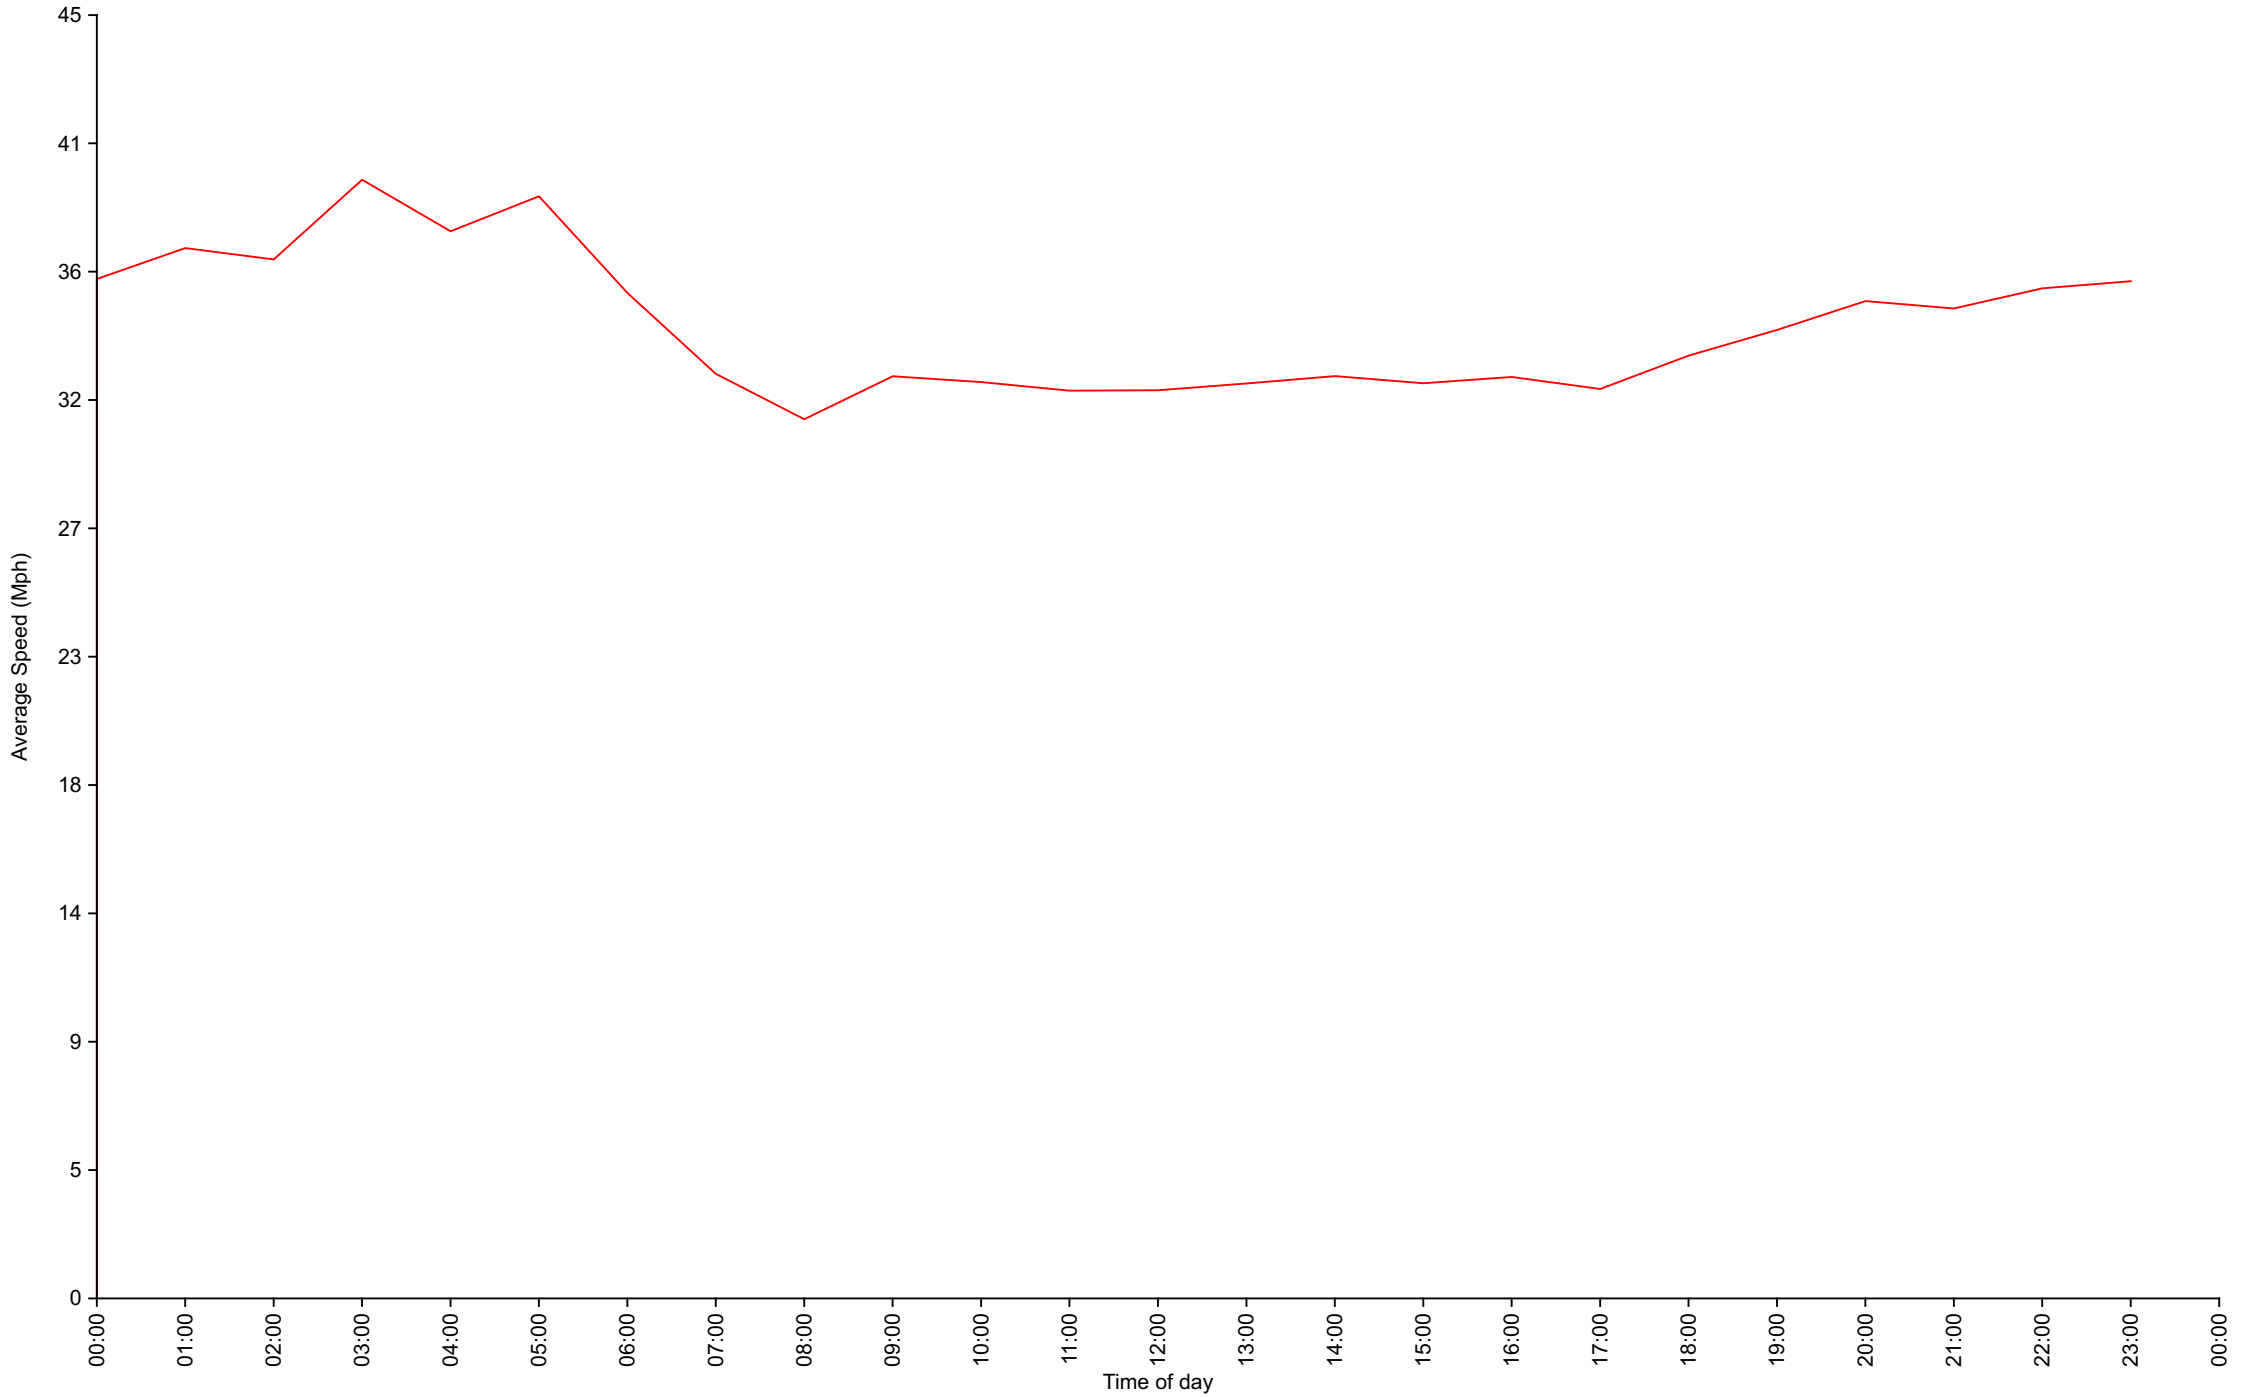

Traffic Report

Traffic Overview from Sat Jan 1 2022 to Mon Jan 31 2022

Vehicle Speed Classes (Mph)

	<15	15 20	20 25	25 30	30 35	35 40	40 45	45 50	50 55	55 60	60 65	65 70	>70	Total	85th Percentile
00:00	0	0	2	30	47	48	28	14	3	1	0	0	0	173	42.0
01:00	0	0	1	9	26	19	20	5	3	2	0	0	0	85	42.6
02:00	0	0	2	5	6	10	12	1	1	0	0	0	0	37	42.5
03:00	0	0	1	3	6	13	11	2	5	1	0	0	0	42	46.7
04:00	0	0	1	8	11	17	10	5	2	1	0	0	1	56	44.3
05:00	0	0	0	5	5	15	24	3	1	0	0	0	0	53	43.0
06:00	0	2	17	76	97	103	93	32	5	1	0	0	0	426	42.0
07:00	9	28	114	422	528	458	153	33	7	3	0	0	0	1755	38.1
08:00	26	126	340	919	890	726	205	32	9	0	0	0	0	3273	36.8
09:00	5	28	178	899	1192	917	252	45	6	0	0	0	0	3522	37.4
10:00	11	28	176	979	1224	902	247	39	4	0	0	0	0	3610	37.2
11:00	14	26	166	1179	1511	931	235	23	2	1	0	0	0	4088	36.6
12:00	21	26	205	1236	1671	994	294	22	0	0	0	0	0	4469	36.7
13:00	4	27	173	1273	1578	1056	297	33	3	1	0	0	0	4445	37.0
14:00	19	24	180	1090	1556	1114	301	37	5	0	0	0	0	4326	37.2
15:00	4	39	227	1323	1607	1116	327	40	3	0	0	0	0	4686	37.2
16:00	19	22	145	1250	1554	1080	322	56	6	1	0	0	0	4455	37.3
17:00	11	48	191	1292	1451	906	335	38	7	1	0	0	0	4280	37.2
18:00	6	10	110	827	1011	868	314	65	10	2	0	0	0	3223	38.3
19:00	0	4	67	401	595	553	237	70	10	2	0	0	0	1939	39.4
20:00	0	1	25	234	354	366	185	62	18	6	0	0	0	1251	40.8
21:00	0	3	26	214	272	313	156	60	9	2	0	0	0	1055	40.5
22:00	0	0	12	135	226	248	125	46	13	4	0	0	0	809	40.8
23:00	0	0	9	71	127	114	87	31	4	1	0	0	0	444	41.8
AM Total	65	238	998	4534	5543	4159	1290	234	48	10	0	0	1		
PM Total	84	204	1370	9346	12002	8728	2980	560	88	20	0	0	0		
Total	149	442	2368	13880	17545	12887	4270	794	136	30	0	0	1		
Percent	0.28%	0.84%	4.51%	26.44%	33.42%	24.55%	8.13%	1.51%	0.26%	0.06%	0.00%	0.00%	0.00%		

Traffic Overview from Sat Jan 1 2022 to Mon Jan 31 2022
(60 Minute Resolution)

Vehicle Counts By Speed Class

Traffic Overview from Sat Jan 1 2022 to Mon Jan 31 2022

Average Speed By Hour

Traffic Overview from Sat Jan 1 2022 to Mon Jan 31 2022
(60 Minute Resolution)