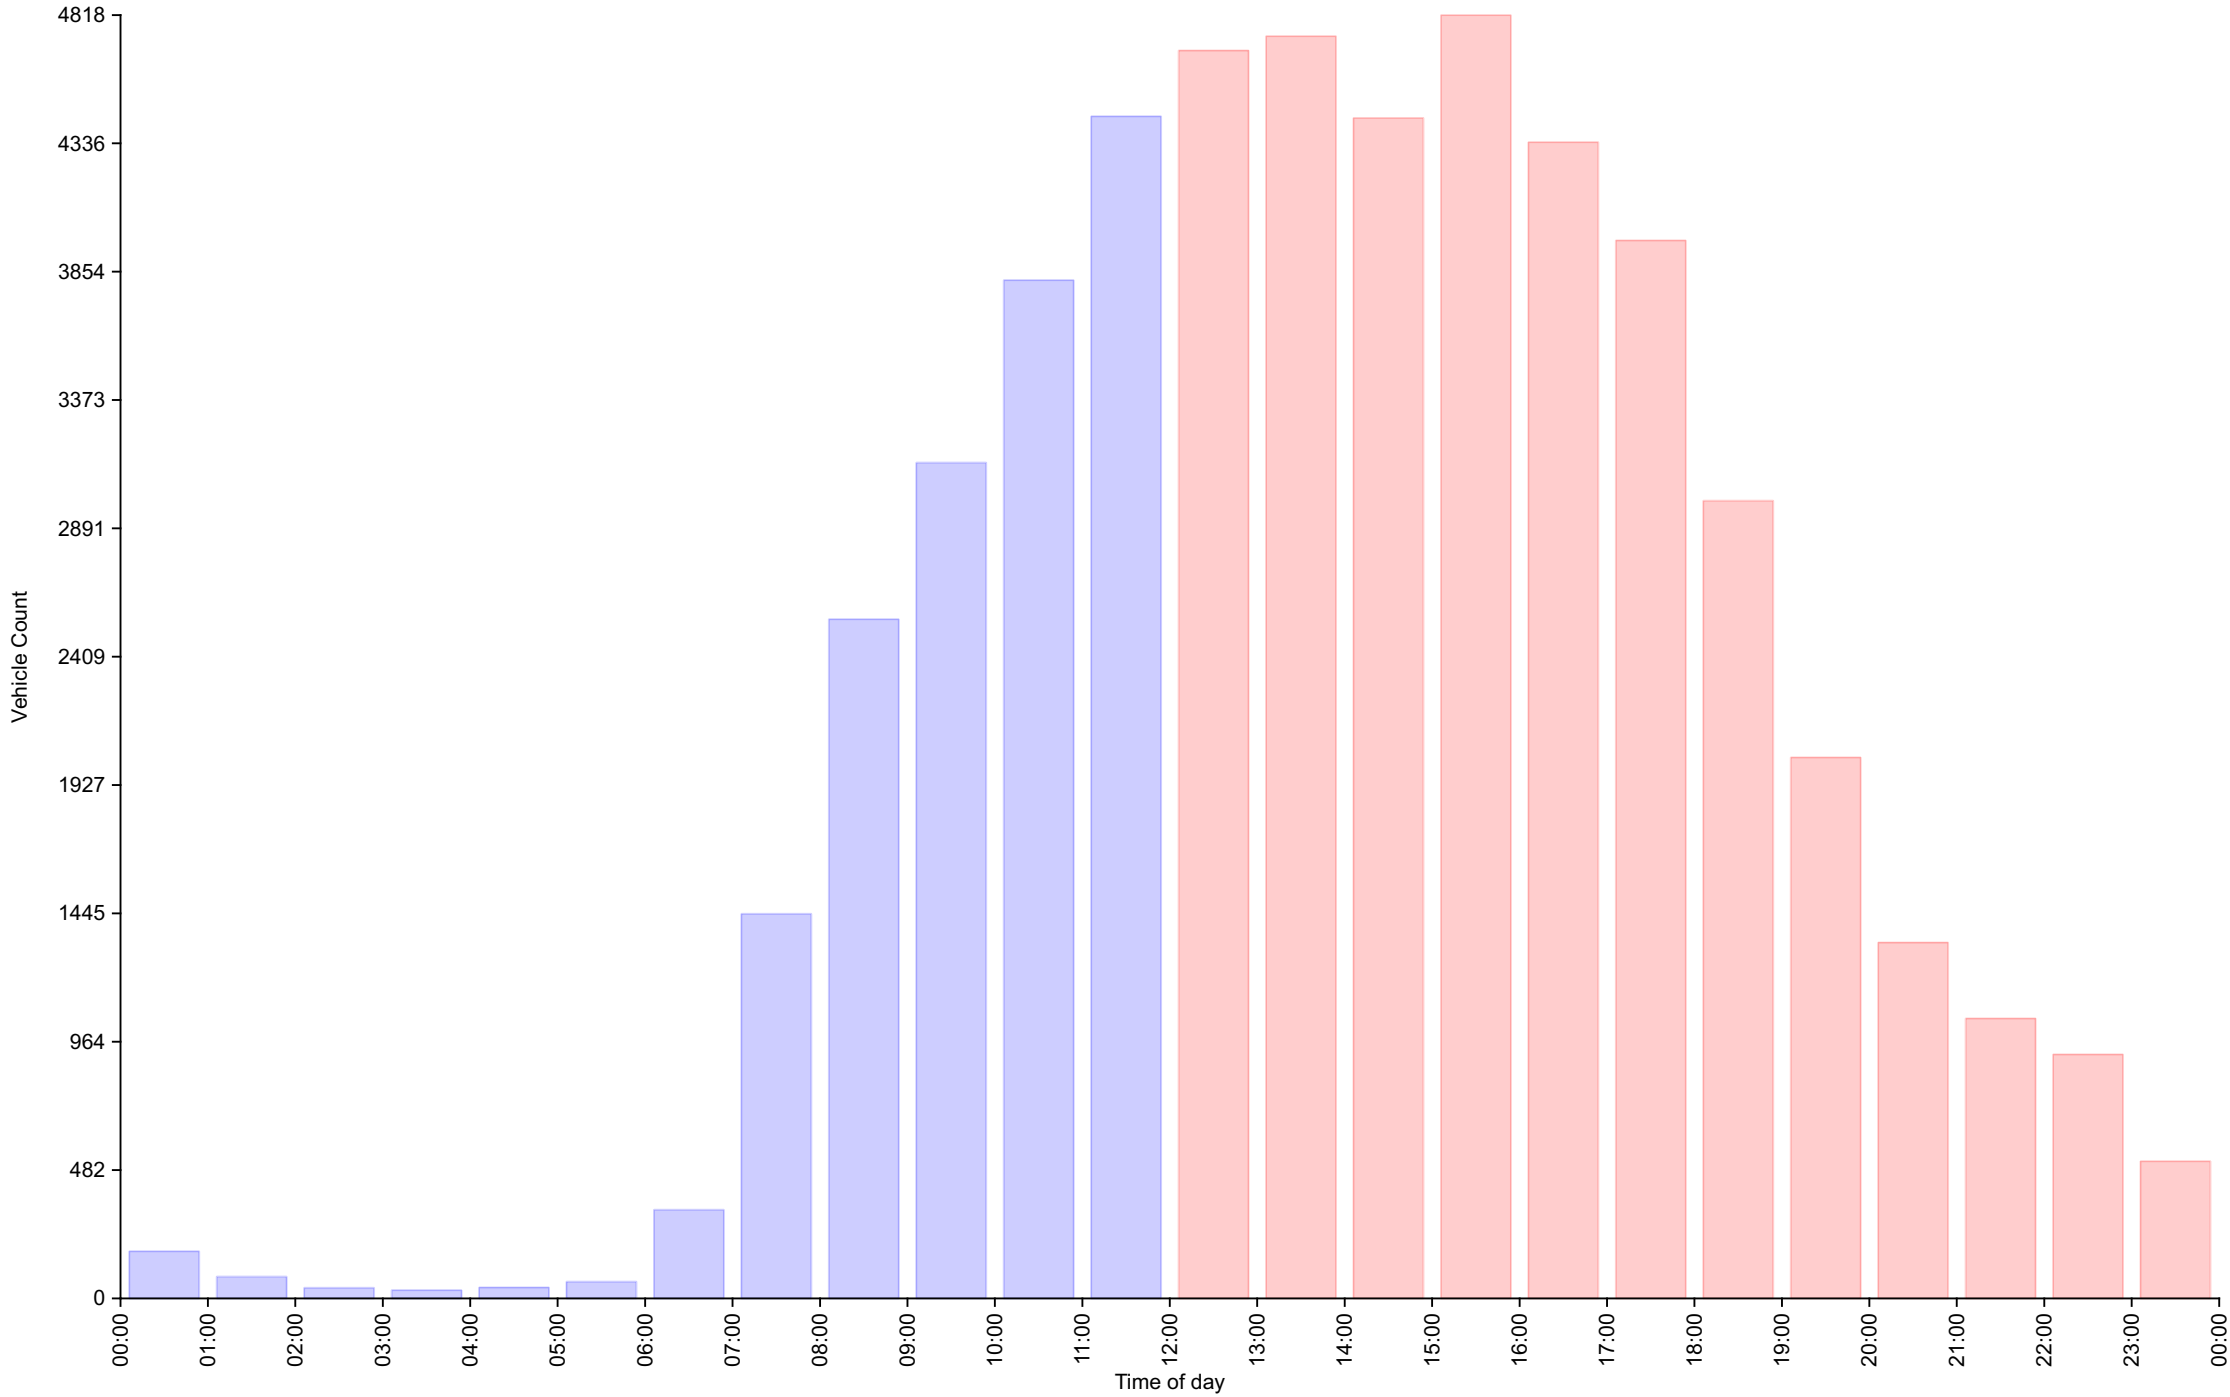

Traffic Report

Traffic Overview from Wed Dec 1 2021 to Fri Dec 31 2021

Vehicle Speed Classes (Mph)

	<15	15 20	20 25	25 30	30 35	35 40	40 45	45 50	50 55	55 60	60 65	65 70	>70	Total	85th Percentile
00:00	0	1	1	16	42	46	47	20	2	2	0	0	0	177	43.7
01:00	0	0	0	4	24	24	22	7	1	0	0	0	0	82	42.5
02:00	1	0	0	3	16	11	5	2	2	0	0	0	0	40	42.0
03:00	0	0	0	4	9	10	3	4	1	0	0	0	0	31	43.4
04:00	0	0	0	9	6	8	15	2	1	0	0	0	0	41	42.4
05:00	0	0	1	10	7	22	18	4	1	0	0	0	0	63	41.9
06:00	0	3	12	46	70	90	77	29	6	0	0	0	0	333	42.7
07:00	15	60	104	310	437	350	127	33	8	0	0	0	0	1444	37.9
08:00	6	17	135	648	850	638	216	39	1	0	0	0	0	2550	37.6
09:00	3	30	126	821	1059	818	239	41	1	0	0	0	0	3138	37.5
10:00	6	26	171	1073	1275	951	281	34	6	0	0	0	0	3823	37.2
11:00	7	22	175	1267	1610	1036	261	56	4	0	0	0	0	4438	37.0
12:00	6	25	162	1341	1704	1090	320	33	3	1	0	0	0	4685	37.0
13:00	26	26	178	1273	1732	1154	299	49	2	0	0	0	0	4739	37.1
14:00	7	25	164	1244	1535	1079	329	44	4	1	0	0	0	4432	37.3
15:00	6	28	183	1340	1722	1126	351	57	5	0	0	0	0	4818	37.4
16:00	7	23	169	1285	1552	965	289	44	7	0	0	0	0	4341	37.0
17:00	2	21	185	1215	1361	898	233	46	10	0	0	1	0	3972	36.9
18:00	3	14	95	751	1049	758	258	57	9	0	1	0	0	2995	37.9
19:00	1	3	49	415	654	577	240	70	20	2	0	0	0	2031	39.4
20:00	0	0	24	264	436	384	162	49	12	5	0	0	0	1336	39.6
21:00	0	1	20	195	318	295	172	37	10	3	0	0	0	1051	40.3
22:00	0	1	14	158	293	262	126	47	9	5	1	0	0	916	40.3
23:00	0	0	6	83	148	142	96	29	11	0	0	0	0	515	41.8
AM Total	38	159	725	4211	5405	4004	1311	271	34	2	0	0	0		
PM Total	58	167	1249	9564	12504	8730	2875	562	102	17	2	1	0		
Total	96	326	1974	13775	17909	12734	4186	833	136	19	2	1	0		
Percent	0.18%	0.63%	3.80%	26.49%	34.45%	24.49%	8.05%	1.60%	0.26%	0.04%	0.00%	0.00%	0.00%		

Total Vehicles : 51991
30th Percentile : 28.9 MPH
50th Percentile : 31.7 MPH
85th Percentile : 37.6 MPH
95th Percentile : 41.0 MPH
Average Speed : 32.5 MPH
Highest Speed : 65.7 MPH

Vehicle Counts By Hour

Traffic Overview from Wed Dec 1 2021 to Fri Dec 31 2021
(60 Minute Resolution)