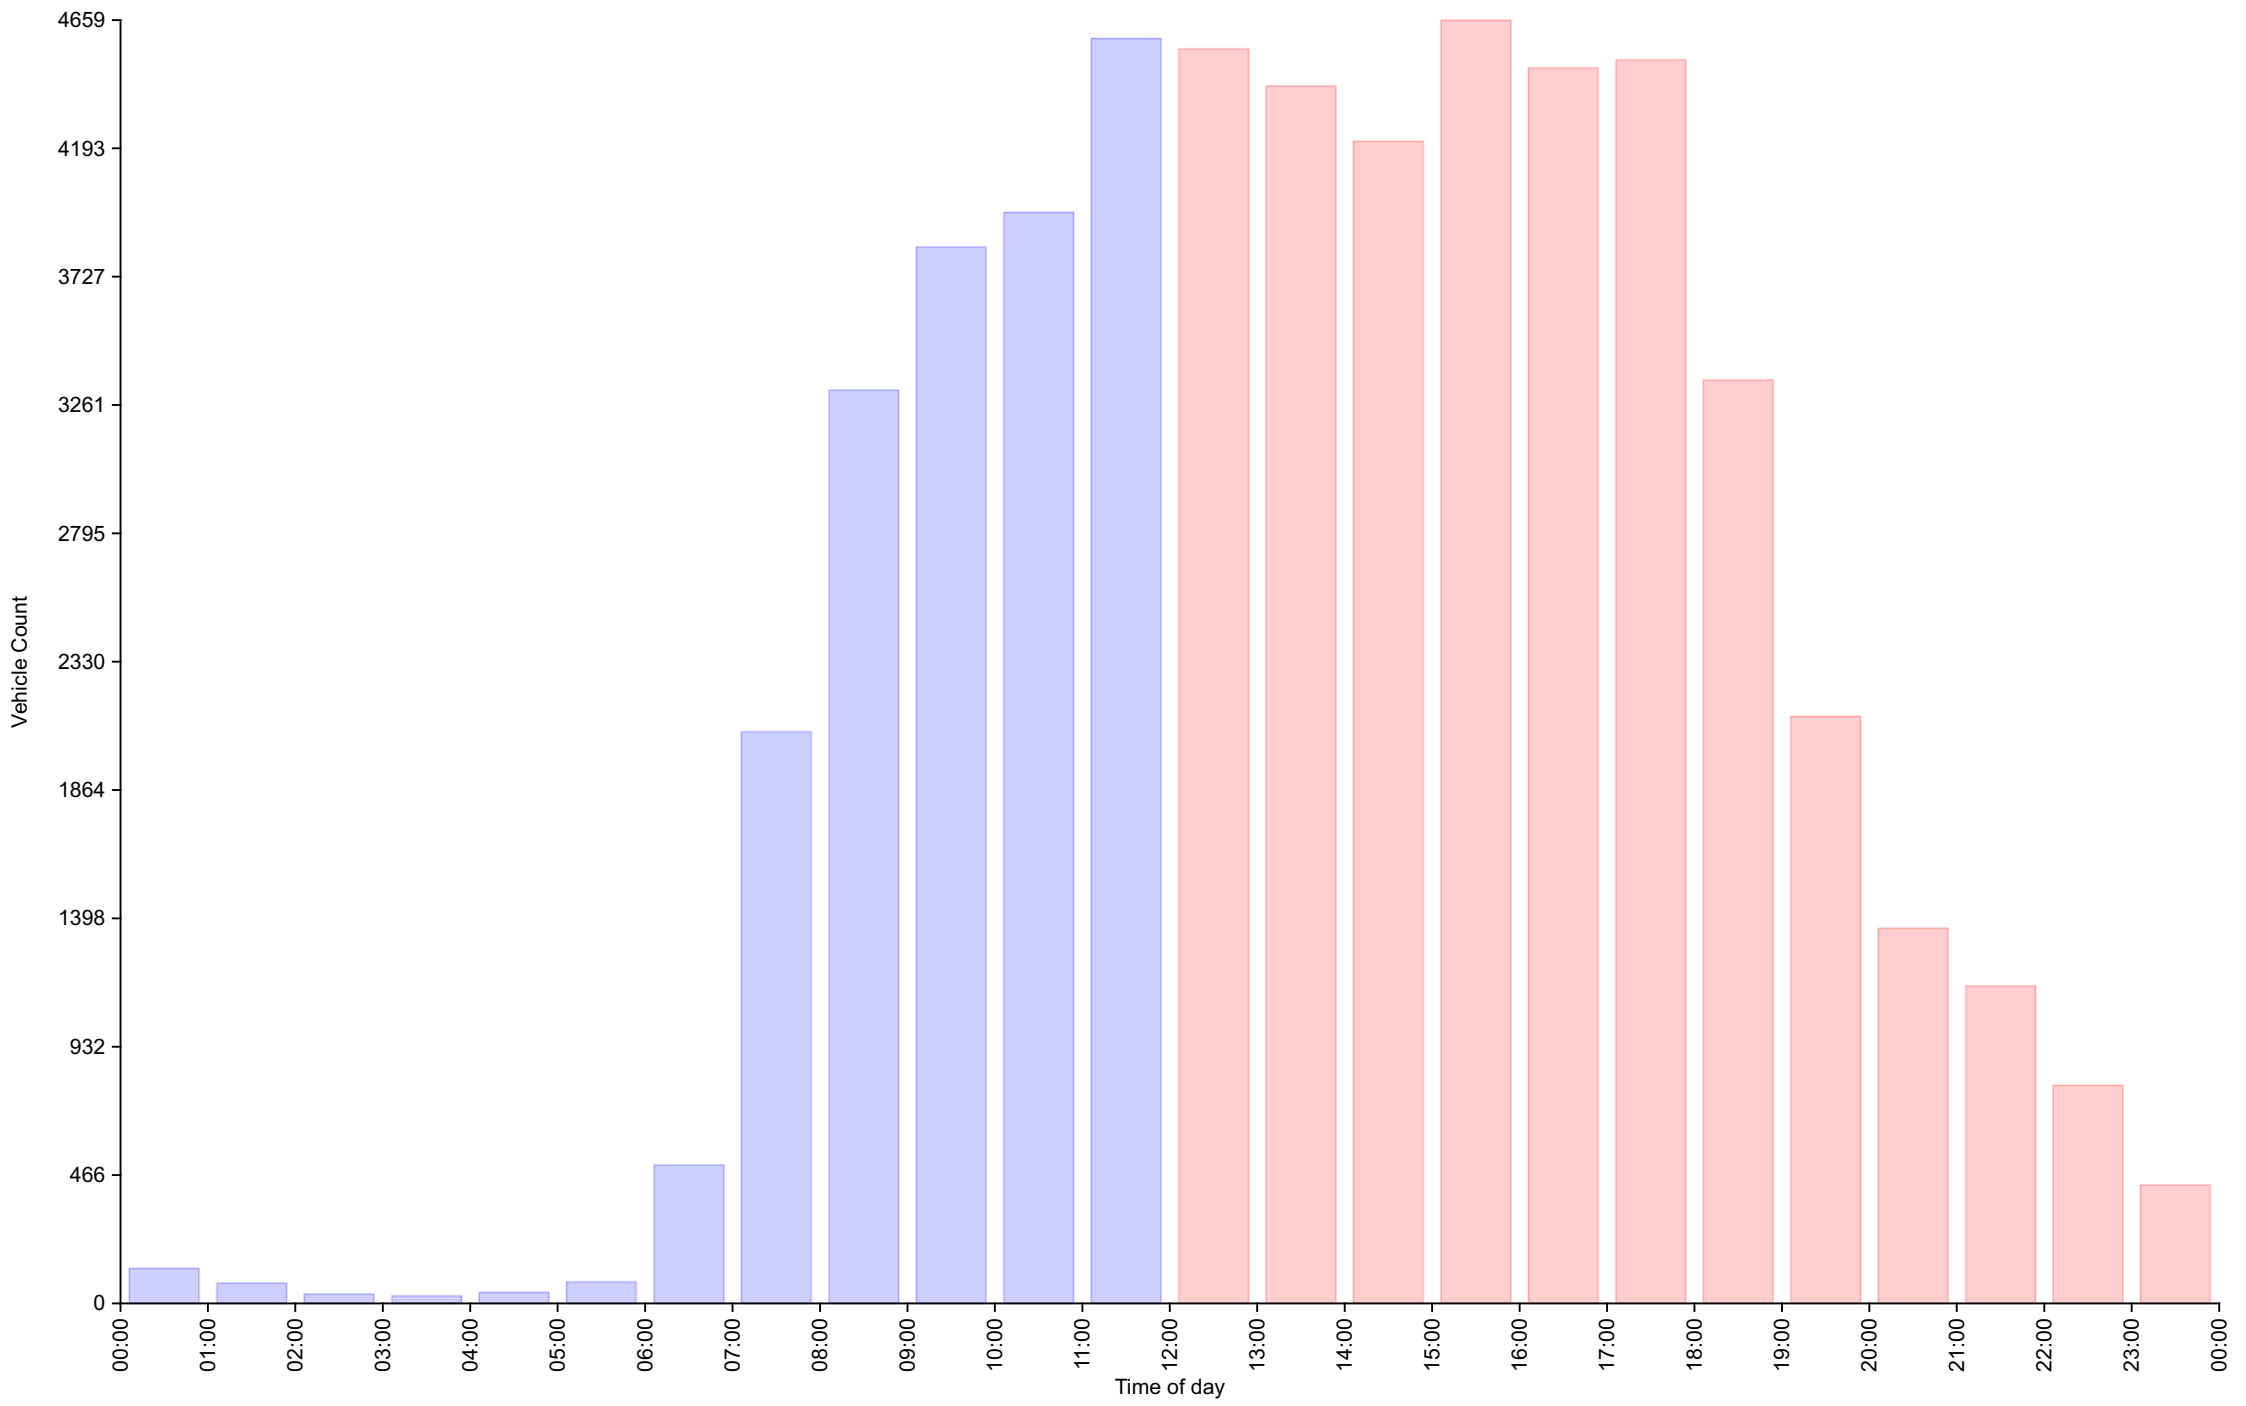

Traffic Report

Traffic Overview from Mon Nov 1 2021 to Tue Nov 30 2021

Vehicle Speed Classes (Mph)

	<15	15 20	20 25	25 30	30 35	35 40	40 45	45 50	50 55	55 60	60 65	65 70	>70	Total	85th Percentile
00:00	0	0	5	11	43	34	18	12	3	1	0	0	0	127	43.2
01:00	0	1	1	7	19	25	13	4	3	1	0	0	0	74	41.0
02:00	0	0	0	4	10	10	8	1	1	0	0	0	0	34	41.9
03:00	0	0	0	3	10	10	3	1	1	0	0	0	0	28	39.4
04:00	0	0	2	8	12	3	5	8	1	1	0	0	0	40	45.0
05:00	0	0	2	16	12	28	16	4	1	0	0	0	0	79	41.2
06:00	0	4	7	68	121	146	110	42	4	1	0	0	0	503	42.7
07:00	8	20	137	508	619	522	205	45	6	6	0	0	0	2076	38.3
08:00	0	20	189	860	1060	863	264	53	7	0	0	0	0	3316	37.8
09:00	17	43	174	936	1291	1053	279	39	4	0	0	0	0	3836	37.3
10:00	15	41	189	1215	1351	918	202	29	1	0	0	0	0	3961	36.4
11:00	10	22	186	1405	1748	951	237	32	1	0	0	0	0	4592	36.2
12:00	12	33	184	1355	1652	1023	263	30	3	0	0	0	0	4555	36.6
13:00	9	20	162	1265	1634	1030	279	21	0	0	0	0	0	4420	36.8
14:00	4	34	151	1109	1564	1035	275	41	4	2	0	0	0	4219	37.1
15:00	13	32	205	1278	1649	1152	289	37	4	0	0	0	0	4659	37.1
16:00	1	16	173	1331	1581	1038	301	43	2	0	0	0	0	4486	36.9
17:00	6	24	238	1496	1581	889	247	27	7	0	0	0	0	4515	36.1
18:00	2	14	120	857	1138	882	276	56	6	2	0	0	0	3353	37.7
19:00	1	1	75	459	685	601	235	62	11	1	0	0	0	2131	38.9
20:00	1	1	36	287	386	406	180	49	14	2	0	0	0	1362	39.9
21:00	0	0	28	242	330	310	180	46	15	2	0	0	0	1153	40.3
22:00	0	0	12	141	231	233	107	41	20	7	0	0	0	792	41.1
23:00	1	0	7	72	126	121	69	20	13	1	0	0	0	430	41.2
AM Total	50	151	892	5041	6296	4563	1360	270	33	10	0	0	0		
PM Total	50	175	1391	9892	12557	8720	2701	473	99	17	0	0	0		
Total	100	326	2283	14933	18853	13283	4061	743	132	27	0	0	0		
Percent	0.18%	0.60%	4.17%	27.28%	34.44%	24.27%	7.42%	1.36%	0.24%	0.05%	0.00%	0.00%	0.00%		

Total Vehicles : 54741
30th Percentile : 28.7 MPH
50th Percentile : 31.5 MPH
85th Percentile : 37.4 MPH
95th Percentile : 40.7 MPH
Average Speed : 32.4 MPH
Highest Speed : 57.9 MPH

Vehicle Counts By Hour

Traffic Overview from Mon Nov 1 2021 to Tue Nov 30 2021
(60 Minute Resolution)