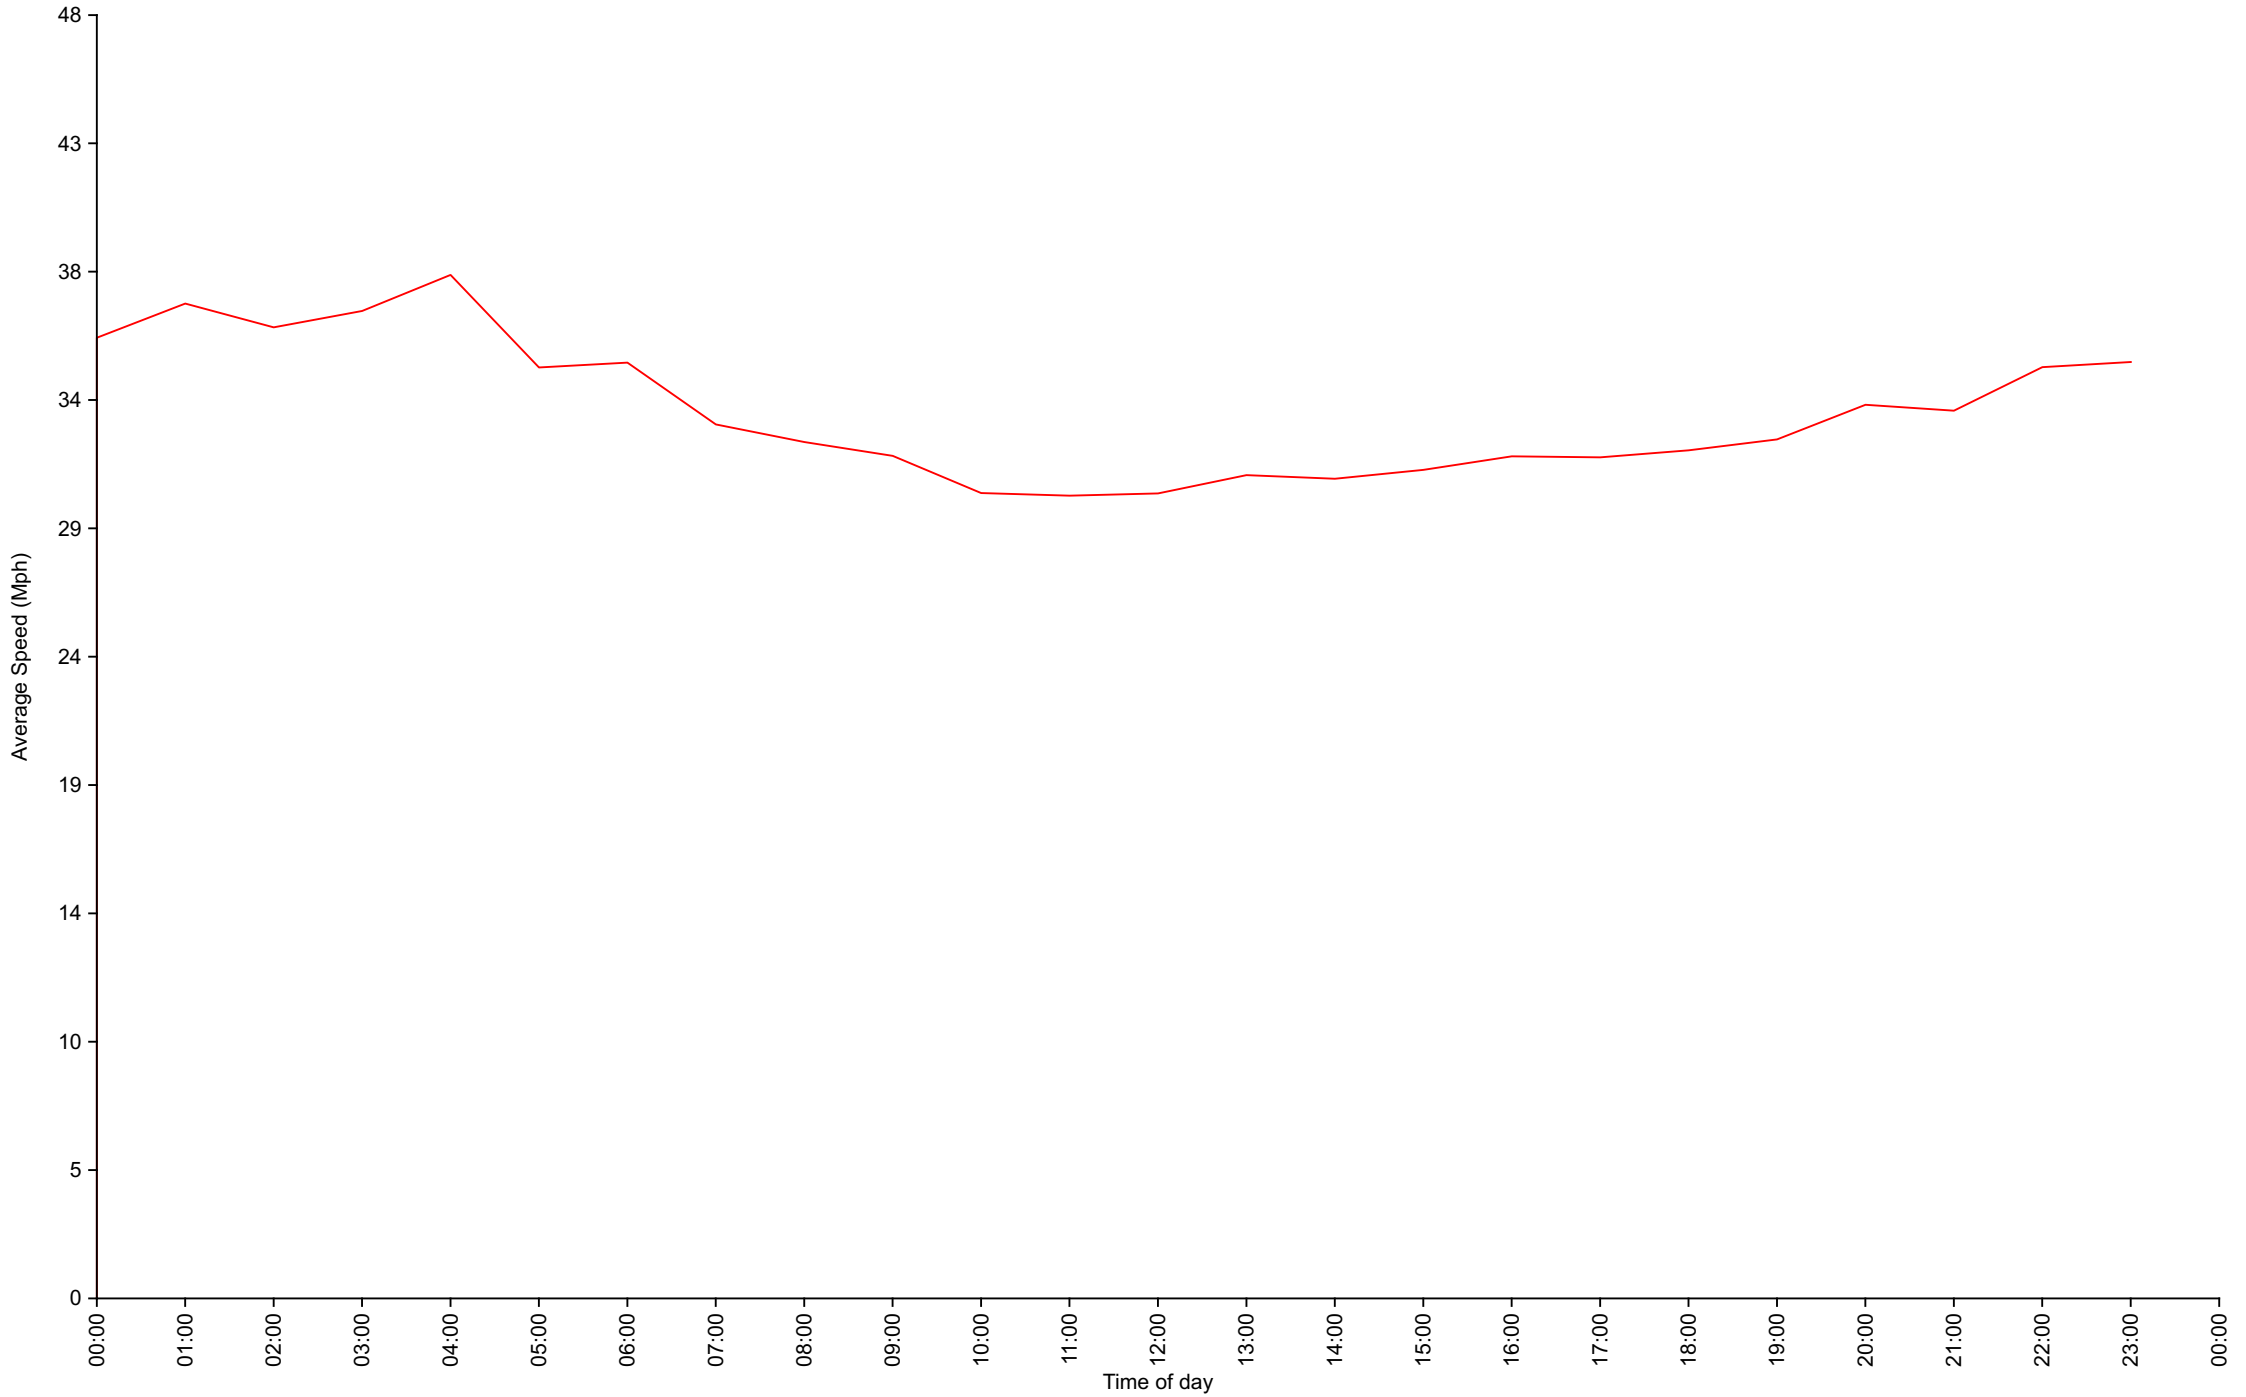

Traffic Report

Traffic Overview from Fri Oct 1 2021 to Sun Oct 31 2021

Vehicle Speed Classes (Mph)

	<15	15 20	20 25	25 30	30 35	35 40	40 45	45 50	50 55	55 60	60 65	65 70	>70	Total	85th Percentile
00:00	0	1	2	22	63	59	28	16	3	0	1	1	0	196	41.4
01:00	0	0	1	6	22	26	24	10	0	1	0	0	0	90	42.6
02:00	0	0	2	11	11	22	16	1	3	0	0	0	0	66	42.2
03:00	0	0	1	8	7	6	12	3	1	1	0	0	0	39	42.3
04:00	0	1	0	5	10	6	8	3	3	1	1	0	0	38	47.0
05:00	0	0	3	15	26	31	16	2	1	0	0	0	0	94	40.6
06:00	0	3	19	82	133	113	91	35	2	0	0	0	0	478	42.1
07:00	4	27	76	408	600	428	167	37	4	0	0	0	0	1751	37.9
08:00	8	18	198	826	971	734	223	36	3	0	0	0	0	3017	37.4
09:00	11	30	234	1148	1398	861	178	27	4	1	0	0	0	3892	36.2
10:00	26	40	351	1859	1744	663	97	18	1	0	0	0	0	4799	34.3
11:00	8	60	413	2401	2386	731	111	8	1	0	0	0	0	6119	33.8
12:00	28	74	418	2391	2405	798	147	10	2	0	0	0	0	6273	34.1
13:00	19	37	301	1881	2054	891	179	23	1	0	0	0	0	5386	35.1
14:00	18	74	329	1724	1910	852	167	15	0	1	0	0	0	5090	35.1
15:00	12	57	307	1816	2085	1015	202	23	1	0	0	0	0	5518	35.5
16:00	5	31	236	1450	1941	994	221	30	1	1	0	0	0	4910	35.9
17:00	16	44	253	1510	1678	1055	244	26	4	1	0	0	0	4831	36.2
18:00	12	24	211	1112	1408	802	229	41	8	1	0	0	0	3848	36.6
19:00	2	16	126	704	798	532	179	42	9	2	0	0	0	2410	37.3
20:00	0	3	51	345	543	400	155	41	9	4	1	0	0	1552	38.6
21:00	0	1	39	286	411	294	112	28	8	1	0	1	0	1181	38.4
22:00	0	3	19	162	247	238	94	45	18	5	2	0	1	834	40.6
23:00	0	0	17	82	143	141	59	32	12	2	0	0	0	488	40.5
AM Total	57	180	1300	6791	7371	3680	971	196	26	4	2	1	0		
PM Total	112	364	2307	13463	15623	8012	1988	356	73	18	3	1	1		
Total	169	544	3607	20254	22994	11692	2959	552	99	22	5	2	1		
Percent	0.27%	0.86%	5.73%	32.20%	36.56%	18.59%	4.70%	0.88%	0.16%	0.03%	0.01%	0.00%	0.00%		

Traffic Overview from Fri Oct 1 2021 to Sun Oct 31 2021
(60 Minute Resolution)

Vehicle Counts By Speed Class

Traffic Overview from Fri Oct 1 2021 to Sun Oct 31 2021

Average Speed By Hour

Traffic Overview from Fri Oct 1 2021 to Sun Oct 31 2021
(60 Minute Resolution)