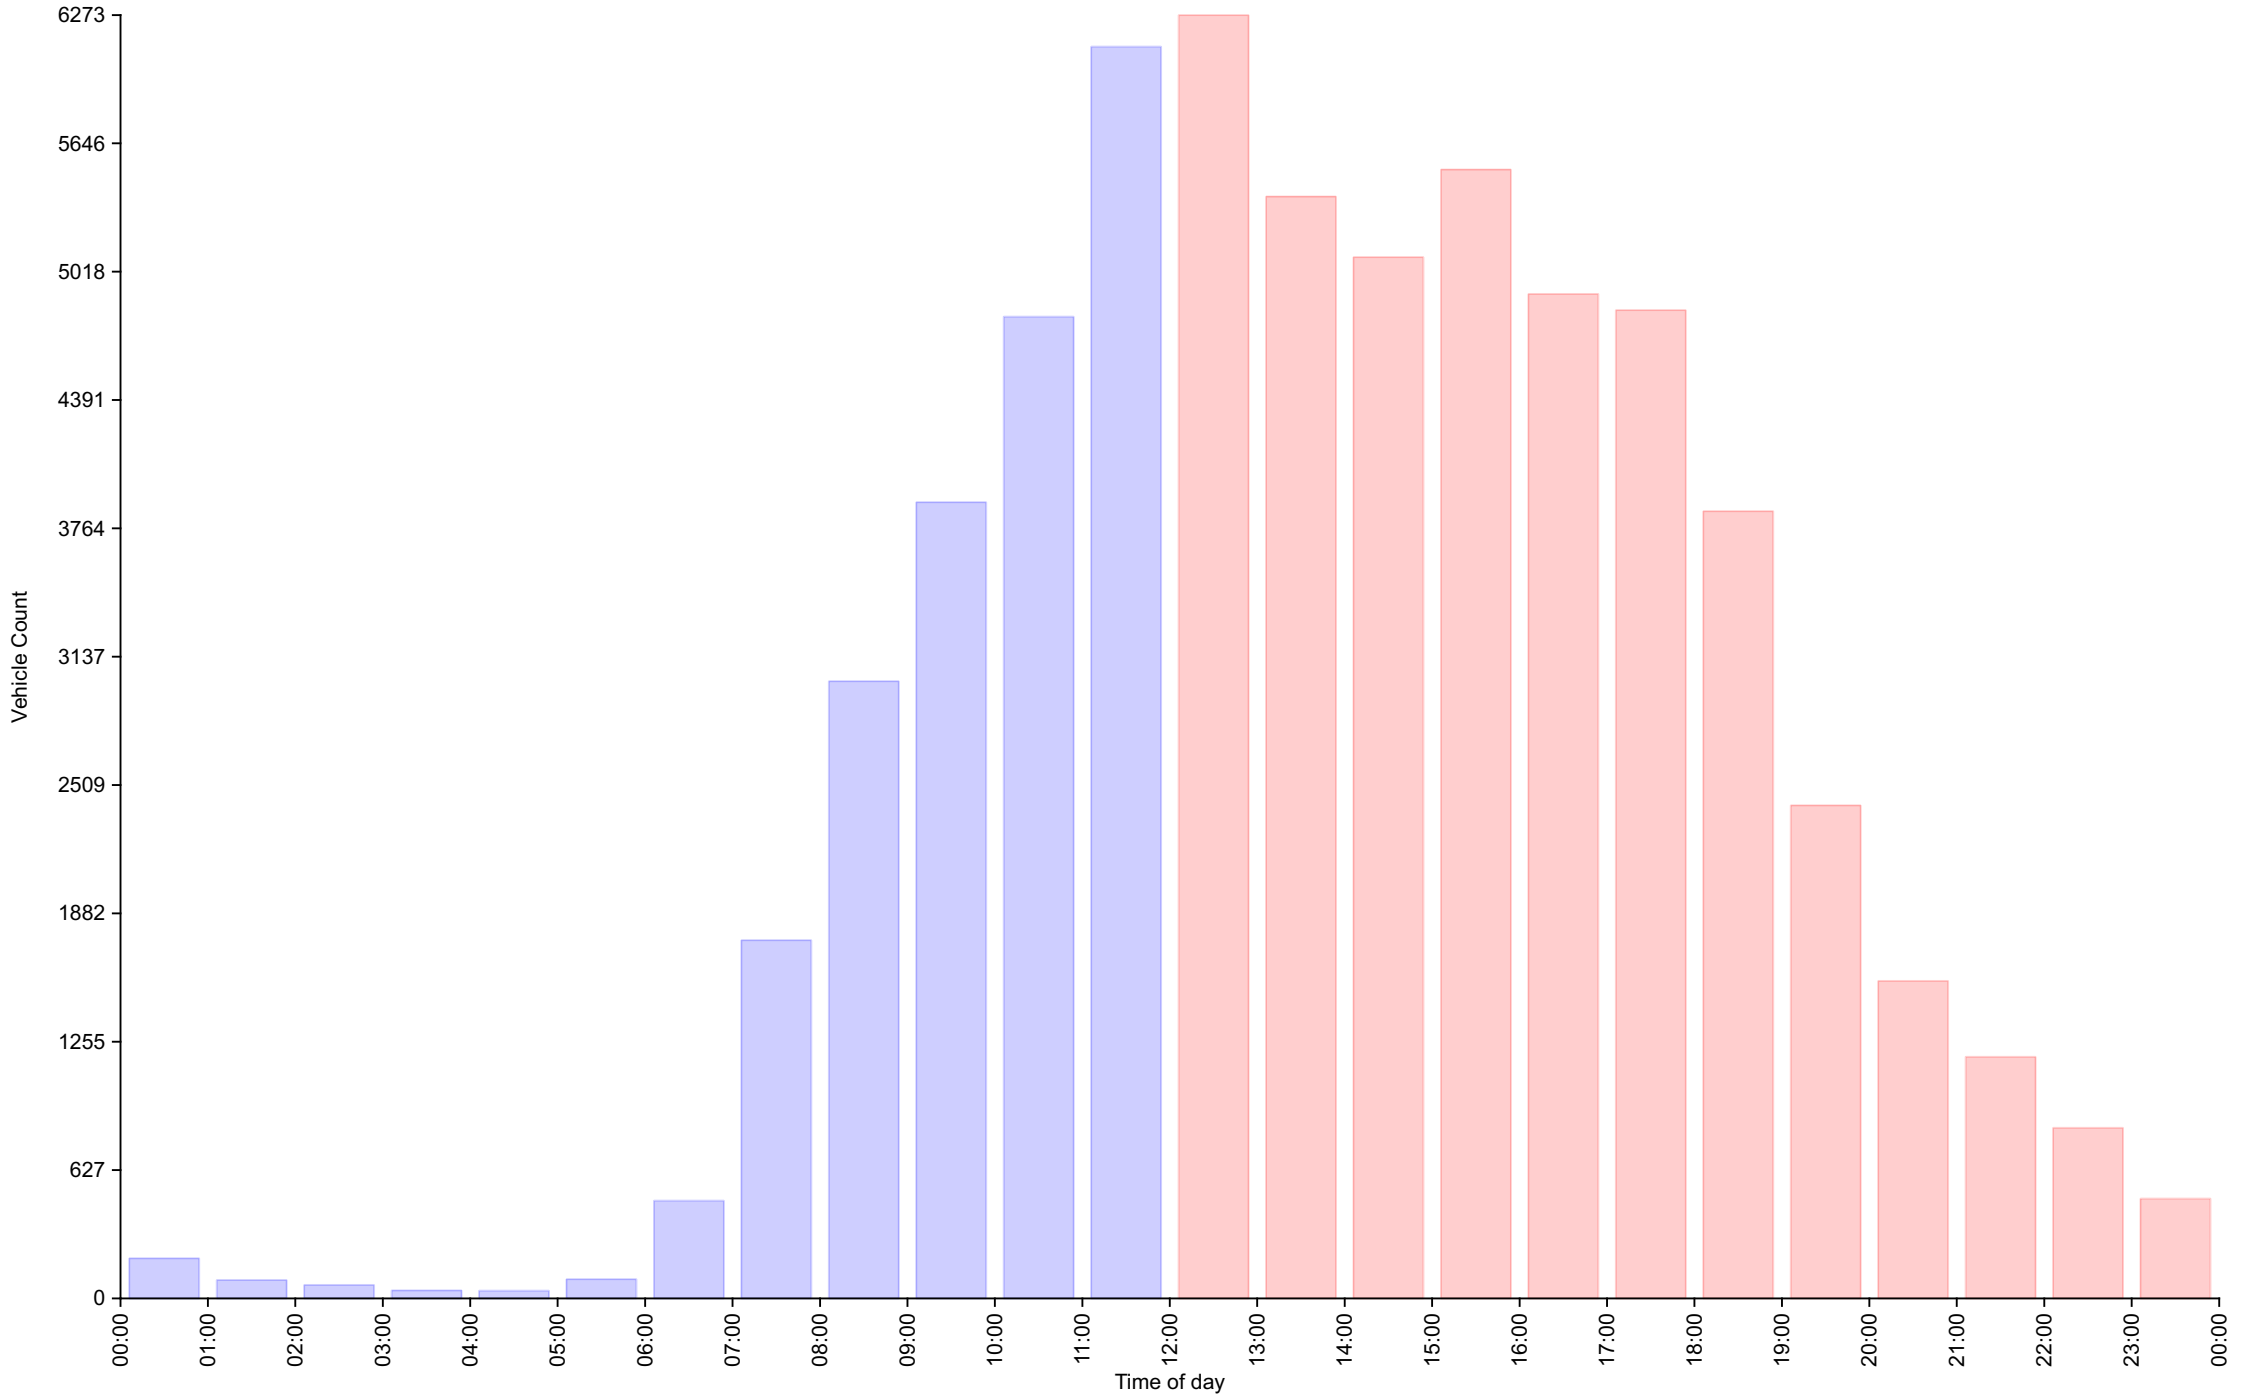

Traffic Report

Traffic Overview from Fri Oct 1 2021 to Sun Oct 31 2021

Vehicle Speed Classes (Mph)

	<15	15 20	20 25	25 30	30 35	35 40	40 45	45 50	50 55	55 60	60 65	65 70	>70	Total	85th Percentile
00:00	0	1	2	22	63	59	28	16	3	0	1	1	0	196	41.4
01:00	0	0	1	6	22	26	24	10	0	1	0	0	0	90	42.6
02:00	0	0	2	11	11	22	16	1	3	0	0	0	0	66	42.2
03:00	0	0	1	8	7	6	12	3	1	1	0	0	0	39	42.3
04:00	0	1	0	5	10	6	8	3	3	1	1	0	0	38	47.0
05:00	0	0	3	15	26	31	16	2	1	0	0	0	0	94	40.6
06:00	0	3	19	82	133	113	91	35	2	0	0	0	0	478	42.1
07:00	4	27	76	408	600	428	167	37	4	0	0	0	0	1751	37.9
08:00	8	18	198	826	971	734	223	36	3	0	0	0	0	3017	37.4
09:00	11	30	234	1148	1398	861	178	27	4	1	0	0	0	3892	36.2
10:00	26	40	351	1859	1744	663	97	18	1	0	0	0	0	4799	34.3
11:00	8	60	413	2401	2386	731	111	8	1	0	0	0	0	6119	33.8
12:00	28	74	418	2391	2405	798	147	10	2	0	0	0	0	6273	34.1
13:00	19	37	301	1881	2054	891	179	23	1	0	0	0	0	5386	35.1
14:00	18	74	329	1724	1910	852	167	15	0	1	0	0	0	5090	35.1
15:00	12	57	307	1816	2085	1015	202	23	1	0	0	0	0	5518	35.5
16:00	5	31	236	1450	1941	994	221	30	1	1	0	0	0	4910	35.9
17:00	16	44	253	1510	1678	1055	244	26	4	1	0	0	0	4831	36.2
18:00	12	24	211	1112	1408	802	229	41	8	1	0	0	0	3848	36.6
19:00	2	16	126	704	798	532	179	42	9	2	0	0	0	2410	37.3
20:00	0	3	51	345	543	400	155	41	9	4	1	0	0	1552	38.6
21:00	0	1	39	286	411	294	112	28	8	1	0	1	0	1181	38.4
22:00	0	3	19	162	247	238	94	45	18	5	2	0	1	834	40.6
23:00	0	0	17	82	143	141	59	32	12	2	0	0	0	488	40.5
AM Total	57	180	1300	6791	7371	3680	971	196	26	4	2	1	0		
PM Total	112	364	2307	13463	15623	8012	1988	356	73	18	3	1	1		
Total	169	544	3607	20254	22994	11692	2959	552	99	22	5	2	1		
Percent	0.27%	0.86%	5.73%	32.20%	36.56%	18.59%	4.70%	0.88%	0.16%	0.03%	0.01%	0.00%	0.00%		

Total Vehicles : 62900
30th Percentile : 28.0 MPH
50th Percentile : 30.4 MPH
85th Percentile : 35.9 MPH
95th Percentile : 39.5 MPH
Average Speed : 31.3 MPH
Highest Speed : 69.6 MPH

Vehicle Counts By Hour

Traffic Overview from Fri Oct 1 2021 to Sun Oct 31 2021
(60 Minute Resolution)