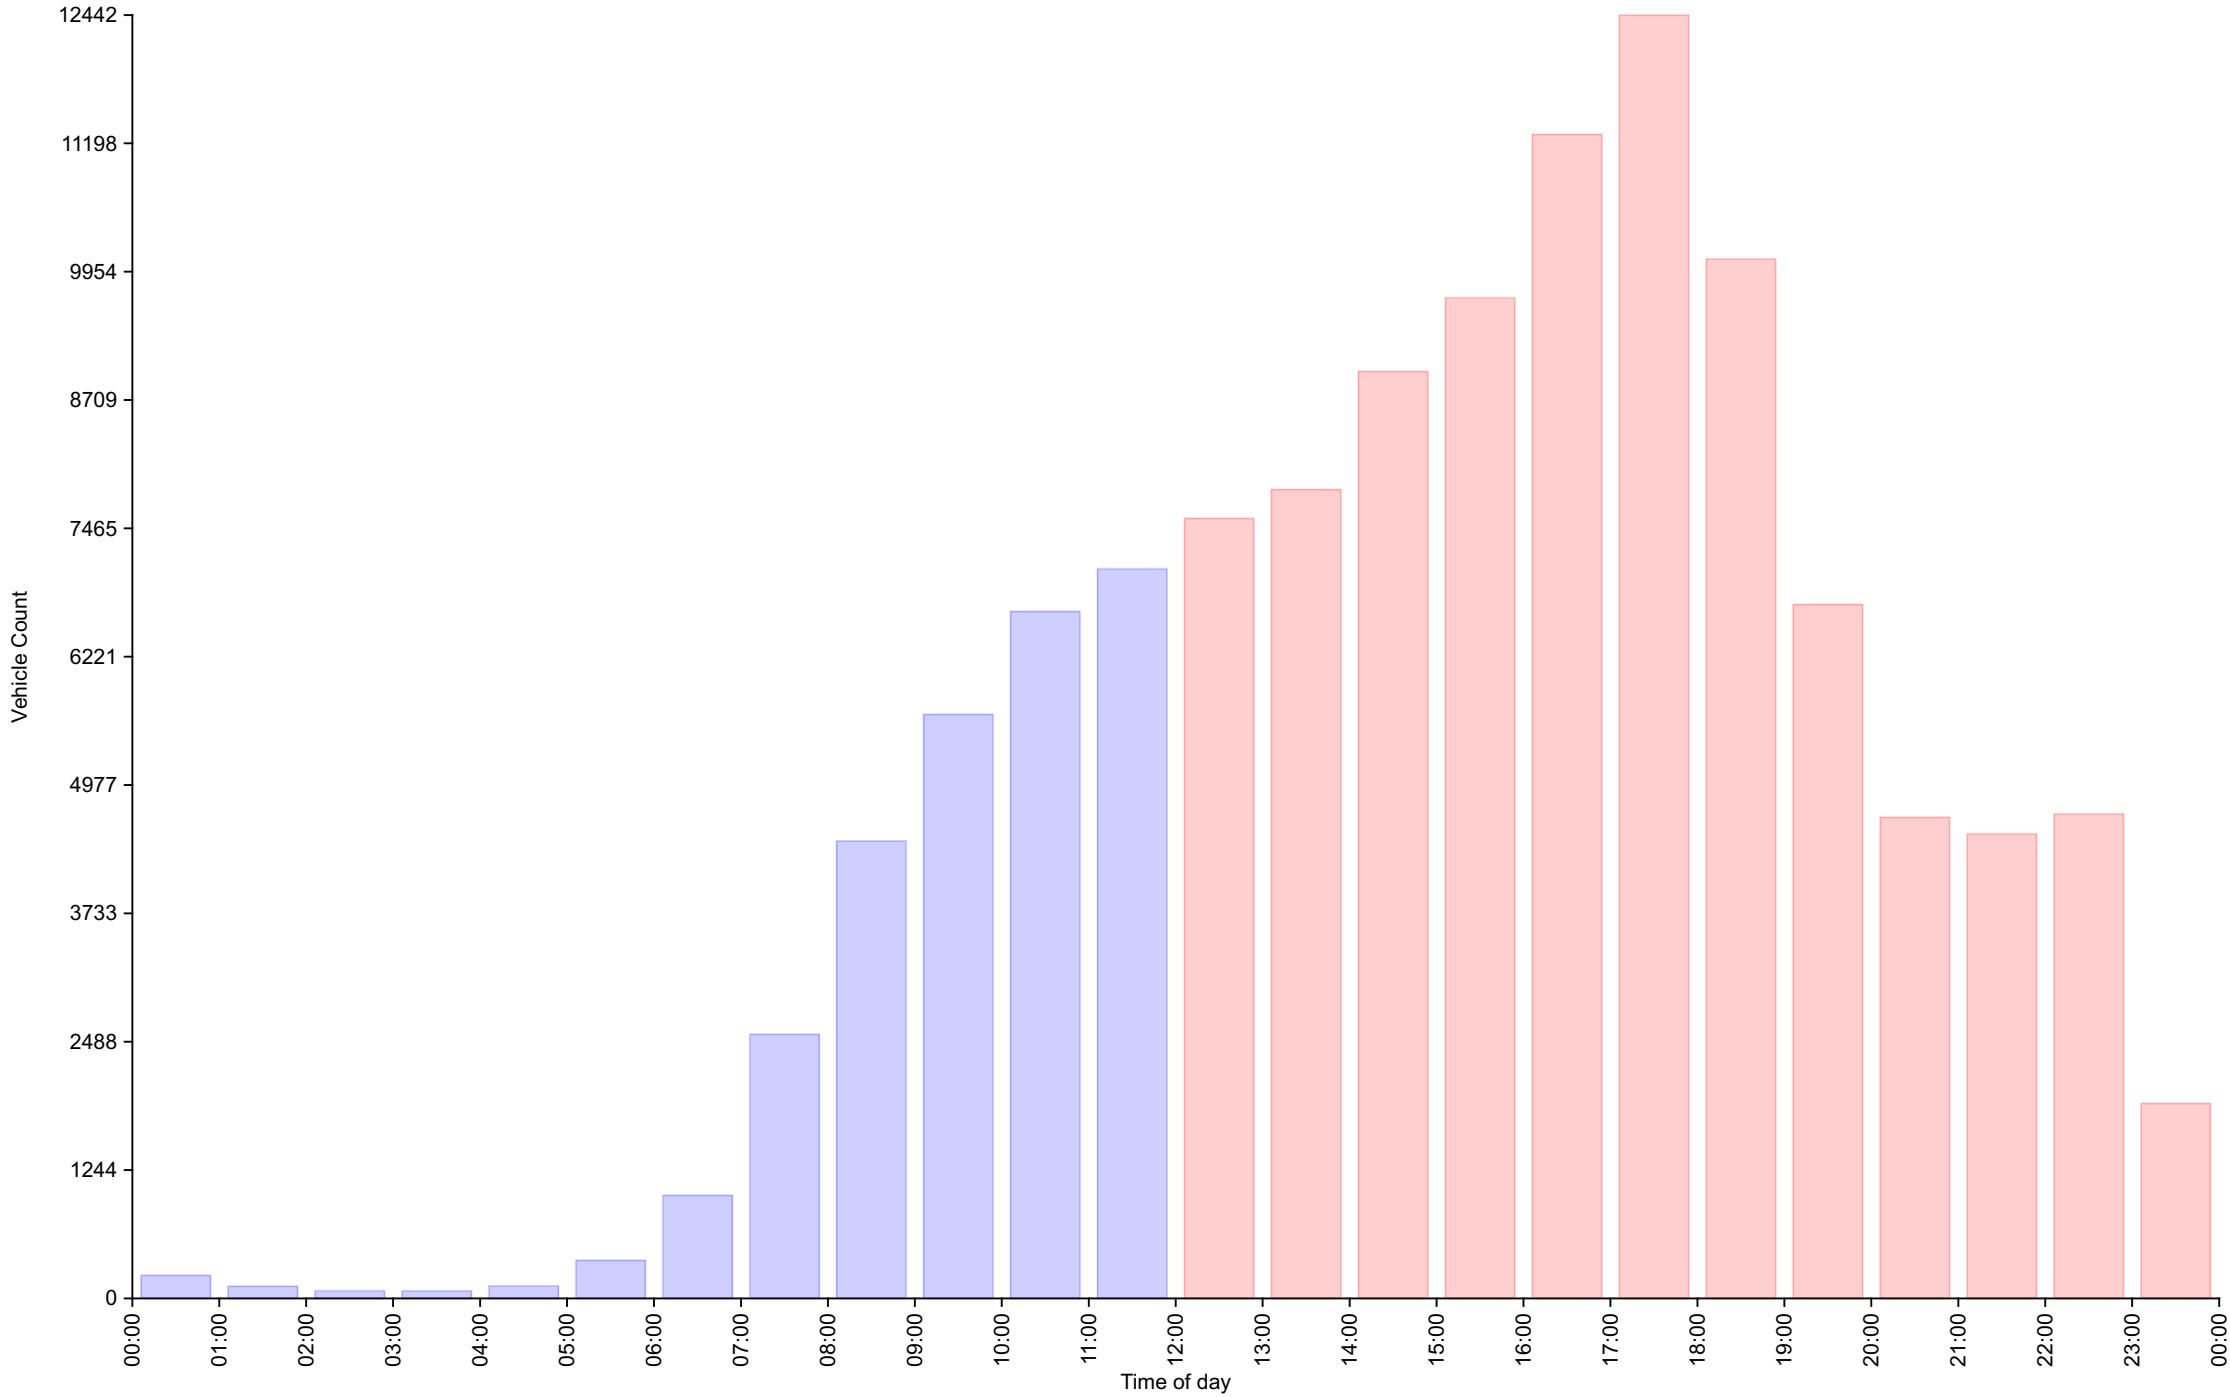

Traffic Report

Traffic Overview from Sun Aug 1 2021 to Tue Aug 31 2021

Vehicle Speed Classes (Mph)

	<15	15 20	20 25	25 30	30 35	35 40	40 45	45 50	50 55	55 60	60 65	65 70	>70	Total	85th Percentile
00:00	0	1	4	22	64	59	42	21	6	4	1	0	0	224	43.5
01:00	0	0	1	13	25	18	25	20	13	2	0	1	0	118	48.4
02:00	1	0	1	5	15	12	23	13	5	1	0	0	0	76	45.8
03:00	1	1	0	12	10	14	12	19	1	3	1	0	0	74	46.4
04:00	0	1	3	14	35	29	26	8	6	0	0	0	0	122	42.0
05:00	0	2	3	46	98	106	64	27	17	5	1	0	0	369	43.2
06:00	0	2	14	152	266	294	177	73	15	6	0	0	0	999	42.1
07:00	3	6	65	516	738	662	419	116	32	3	1	0	0	2561	40.6
08:00	12	49	180	1266	1461	955	427	71	12	2	0	0	0	4435	38.0
09:00	29	107	439	1826	1885	1031	302	42	1	0	0	0	0	5662	35.9
10:00	42	148	572	2314	2304	1017	240	18	5	0	0	0	0	6660	35.0
11:00	30	200	635	2551	2457	988	198	14	1	1	0	0	0	7075	34.5
12:00	28	214	689	2709	2603	1070	227	22	0	1	0	0	0	7563	34.7
13:00	21	237	858	2835	2585	1055	236	13	1	1	0	0	0	7842	34.5
14:00	36	313	1054	3303	2925	1107	230	19	0	0	0	0	0	8987	34.0
15:00	30	309	1090	3713	3064	1201	263	32	0	1	0	0	0	9703	34.1
16:00	84	439	1465	4382	3382	1209	291	31	1	0	0	0	1	11285	33.6
17:00	60	535	1851	4810	3636	1285	245	17	2	1	0	0	0	12442	33.4
18:00	32	347	1193	3883	3188	1168	249	16	3	0	0	0	0	10079	33.8
19:00	13	103	468	2279	2303	1170	340	43	6	2	1	0	0	6728	35.8
20:00	9	60	266	1371	1663	901	332	46	12	2	2	0	0	4664	36.9
21:00	5	57	410	1619	1503	654	206	41	7	2	1	0	0	4505	35.4
22:00	5	64	657	1878	1384	506	145	46	10	3	0	0	0	4698	34.0
23:00	2	19	186	711	584	237	91	40	13	5	2	1	0	1891	35.7
AM Total	118	517	1917	8737	9358	5185	1955	442	114	27	4	1	0		
PM Total	325	2697	10187	33493	28820	11563	2855	366	55	18	6	1	1		
Total	443	3214	12104	42230	38178	16748	4810	808	169	45	10	2	1		
Percent	0.37%	2.71%	10.19%	35.56%	32.15%	14.10%	4.05%	0.68%	0.14%	0.04%	0.01%	0.00%	0.00%		

Total Vehicles : 118762
30th Percentile : 26.9 MPH
50th Percentile : 29.2 MPH
85th Percentile : 35.1 MPH
95th Percentile : 38.9 MPH
Average Speed : 30.0 MPH
Highest Speed : 77.3 MPH

Vehicle Counts By Hour

Traffic Overview from Sun Aug 1 2021 to Tue Aug 31 2021
(60 Minute Resolution)