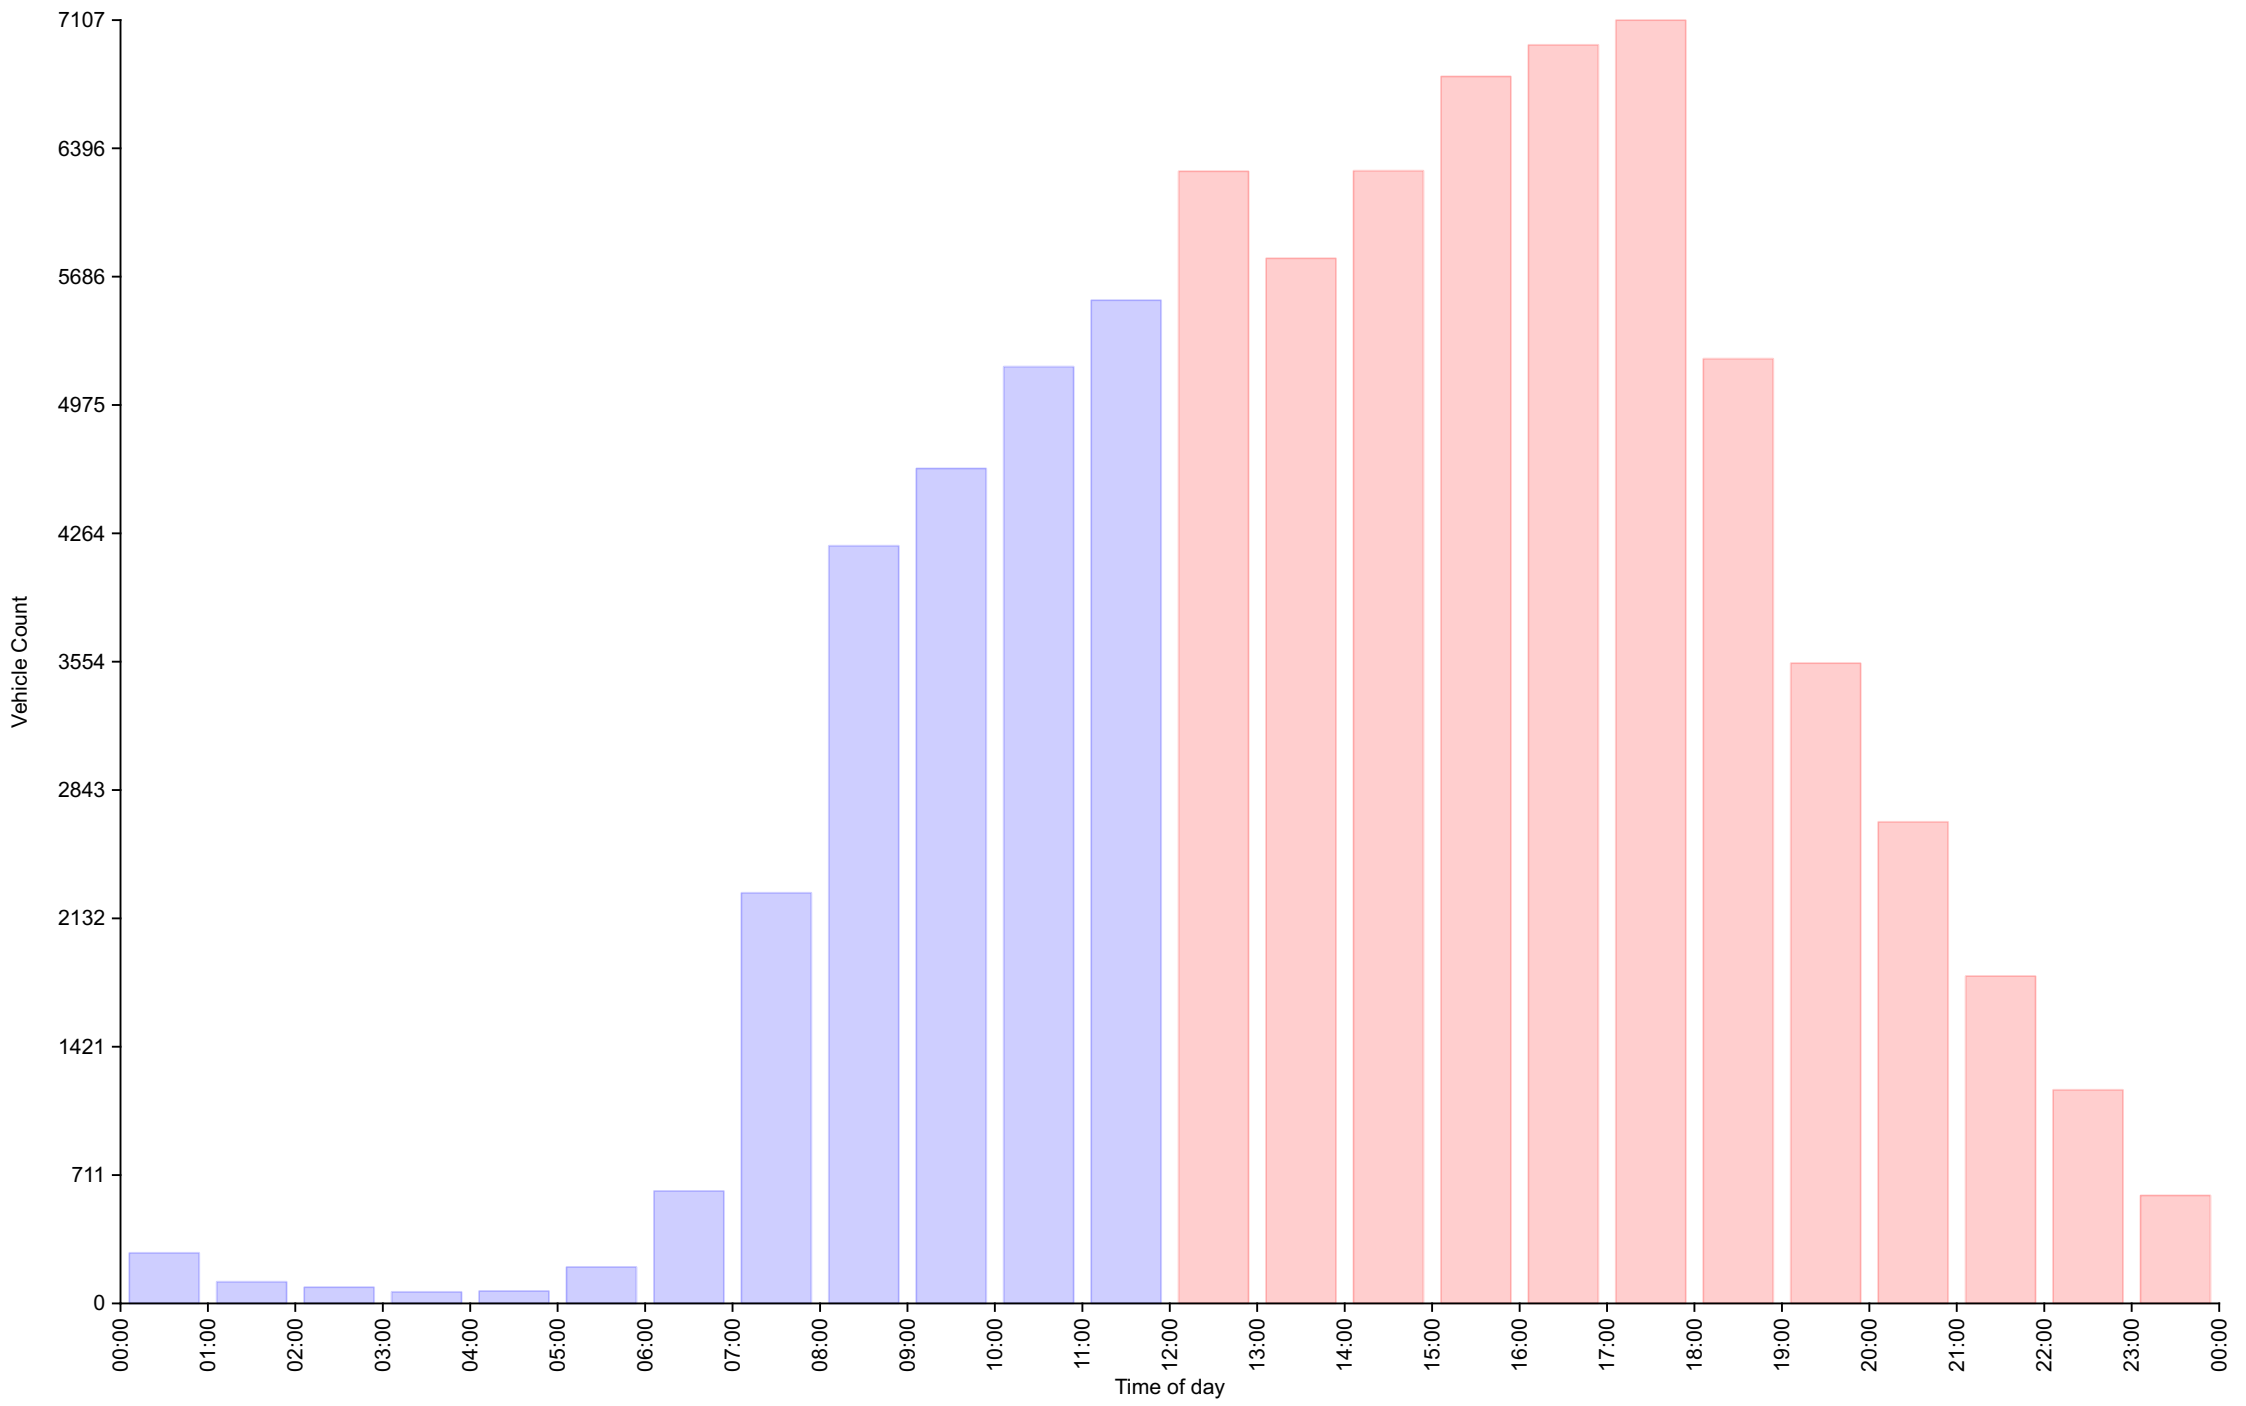

Traffic Report

Traffic Overview from Sat May 1 2021 to Mon May 31 2021

Vehicle Speed Classes (Mph)

	<15	15 20	20 25	25 30	30 35	35 40	40 45	45 50	50 55	55 60	60 65	65 70	>70	Total	85th Percentile
00:00	1	0	2	28	67	70	61	36	9	3	2	1	0	280	45.0
01:00	1	0	0	9	24	35	31	12	5	2	1	0	0	120	45.0
02:00	0	0	0	5	18	29	22	12	2	2	0	0	0	90	44.8
03:00	0	0	0	8	11	22	16	4	3	0	0	0	0	64	42.9
04:00	0	0	0	10	20	16	18	4	1	0	0	0	0	69	41.7
05:00	0	0	2	15	42	46	73	19	4	1	0	0	0	202	43.0
06:00	1	1	7	73	122	126	158	107	25	3	0	0	0	623	45.5
07:00	8	3	35	340	540	617	499	176	51	4	1	0	0	2274	42.5
08:00	1	18	82	857	1317	1156	611	135	16	2	1	0	0	4196	39.8
09:00	4	17	93	998	1556	1239	611	93	10	3	0	0	0	4624	39.1
10:00	3	16	153	1366	1826	1268	449	95	12	0	0	0	0	5188	37.9
11:00	19	27	155	1477	1954	1337	501	81	4	1	0	0	0	5556	37.8
12:00	4	26	162	1633	2174	1600	569	89	11	2	0	0	0	6270	37.9
13:00	4	13	128	1423	2042	1489	573	105	9	2	0	0	0	5788	38.1
14:00	5	16	166	1651	2188	1594	567	77	7	2	0	0	0	6273	37.8
15:00	2	13	210	1921	2274	1679	596	88	10	2	0	0	0	6795	37.7
16:00	5	25	195	1850	2329	1780	679	91	12	2	2	0	0	6970	38.0
17:00	1	15	172	1655	2402	1909	795	129	26	2	1	0	0	7107	38.6
18:00	2	5	93	1071	1638	1439	762	188	32	1	0	1	0	5232	39.9
19:00	3	4	55	589	948	1074	620	202	43	7	1	0	0	3546	40.9
20:00	3	4	32	369	704	837	506	155	45	9	3	0	0	2667	41.6
21:00	0	1	16	316	556	525	274	85	30	10	0	0	0	1813	40.5
22:00	2	2	19	179	315	362	206	68	19	8	2	1	0	1183	42.0
23:00	8	0	7	107	146	156	113	44	13	4	0	0	0	598	42.4
AM Total	38	82	529	5186	7497	5961	3050	774	142	21	5	1	0		
PM Total	39	124	1255	12764	17716	14444	6260	1321	257	51	9	2	0		
Total	77	206	1784	17950	25213	20405	9310	2095	399	72	14	3	0		
Percent	0.10%	0.27%	2.30%	23.15%	32.52%	26.32%	12.01%	2.70%	0.51%	0.09%	0.02%	0.00%	0.00%		

Total Vehicles : 77528
30th Percentile : 29.7 MPH
50th Percentile : 32.8 MPH
85th Percentile : 39.1 MPH
95th Percentile : 42.7 MPH
Average Speed : 33.6 MPH
Highest Speed : 66.5 MPH

Vehicle Counts By Hour

Traffic Overview from Sat May 1 2021 to Mon May 31 2021
(60 Minute Resolution)