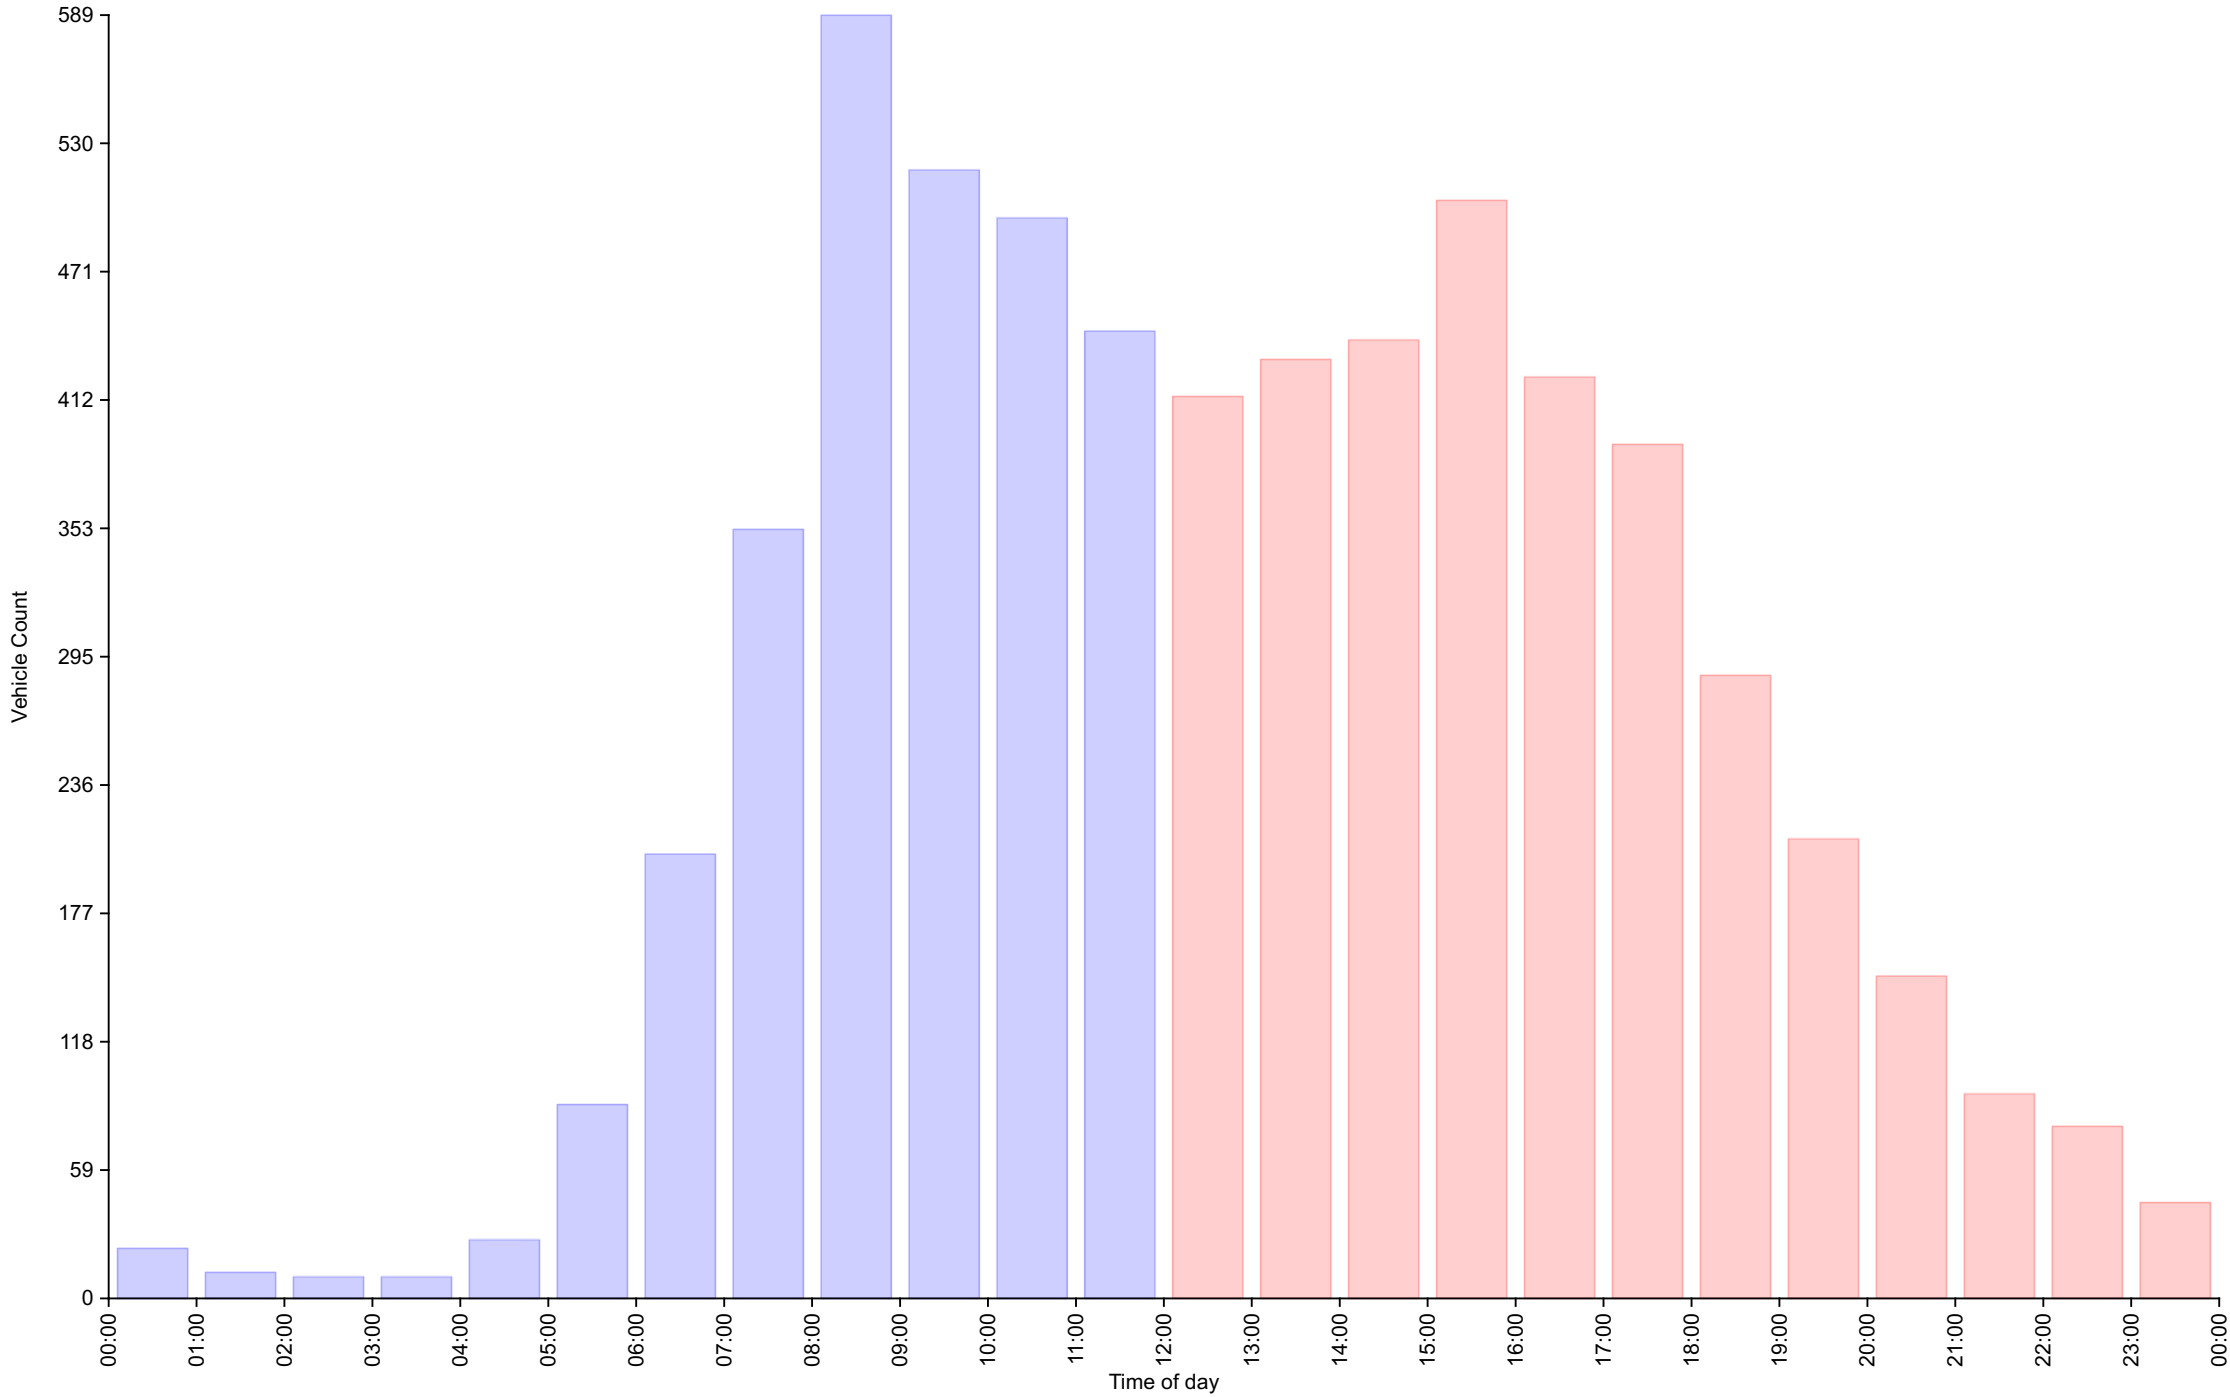

## Traffic Overview from Thu Jul 1 2021 to Sat Jul 3 2021

### Vehicle Speed Classes (Mph)

	<15	15 20	20 25	25 30	30 35	35 40	40 45	45 50	50 55	55 60	60 65	65 70	>70	Total	85th Percentile
00:00	0	0	1	4	4	6	5	2	1	0	0	0	0	23	43.6
01:00	0	0	0	4	3	2	1	1	1	0	0	0	0	12	42.6
02:00	0	0	0	1	0	6	1	1	1	0	0	0	0	10	45.5
03:00	0	0	0	2	3	1	1	1	2	0	0	0	0	10	47.5
04:00	0	1	0	5	5	6	3	5	0	0	1	<b>1</b>	0	27	46.9
05:00	0	0	1	8	23	20	14	10	5	<b>5</b>	<b>3</b>	0	0	89	<b>48.7</b>
06:00	0	1	0	26	49	29	47	<b>33</b>	<b>14</b>	2	3	0	0	204	46.7
07:00	0	0	4	74	107	81	<b>59</b>	19	6	3	0	0	0	353	40.8
08:00	0	0	13	176	<b>213</b>	<b>122</b>	59	4	2	0	0	0	0	<b>589</b>	37.8
09:00	<b>5</b>	<b>6</b>	<b>23</b>	156	192	85	37	10	4	0	0	0	0	518	36.8
10:00	0	4	20	<b>201</b>	174	64	27	6	0	0	0	0	0	496	35.1
11:00	0	0	9	144	157	91	35	8	0	0	0	0	0	444	37.3
12:00	<b>1</b>	3	5	123	175	68	26	10	3	0	0	0	0	414	37.3
13:00	0	1	13	113	183	86	29	4	2	0	0	0	0	431	36.6
14:00	0	2	<b>19</b>	125	164	80	37	11	2	0	0	0	0	440	37.9
15:00	1	<b>8</b>	14	<b>156</b>	<b>188</b>	<b>94</b>	36	6	1	0	0	0	0	<b>504</b>	37.2
16:00	1	6	8	120	141	94	37	12	<b>4</b>	0	0	0	0	423	38.1
17:00	0	5	8	109	129	87	37	<b>14</b>	3	0	0	0	0	392	38.3
18:00	1	0	2	64	97	69	<b>40</b>	11	1	0	<b>1</b>	0	0	286	40.0
19:00	1	0	4	44	70	52	29	7	3	<b>1</b>	0	0	0	211	39.9
20:00	0	0	0	29	45	37	21	13	2	1	0	0	0	148	41.8
21:00	0	0	1	13	34	27	13	5	1	0	0	0	0	94	40.0
22:00	0	1	4	27	24	13	5	4	1	0	0	0	0	79	38.4
23:00	0	0	1	5	17	12	5	2	2	0	0	0	0	44	<b>41.8</b>
AM Total	5	12	71	801	<b>930</b>	513	289	100	36	10	7	1	0		
PM Total	5	26	79	928	<b>1267</b>	719	315	99	25	2	1	0	0		
Total	10	38	150	1729	<b>2197</b>	1232	604	199	61	12	8	1	0		
Percent	0.16%	0.61%	2.40%	27.70%	<b>35.20%</b>	19.74%	9.68%	3.19%	0.98%	0.19%	0.13%	0.02%	0.00%		

# Vehicle Counts By Hour

Traffic Overview from Thu Jul 1 2021 to Sat Jul 3 2021  
(60 Minute Resolution)