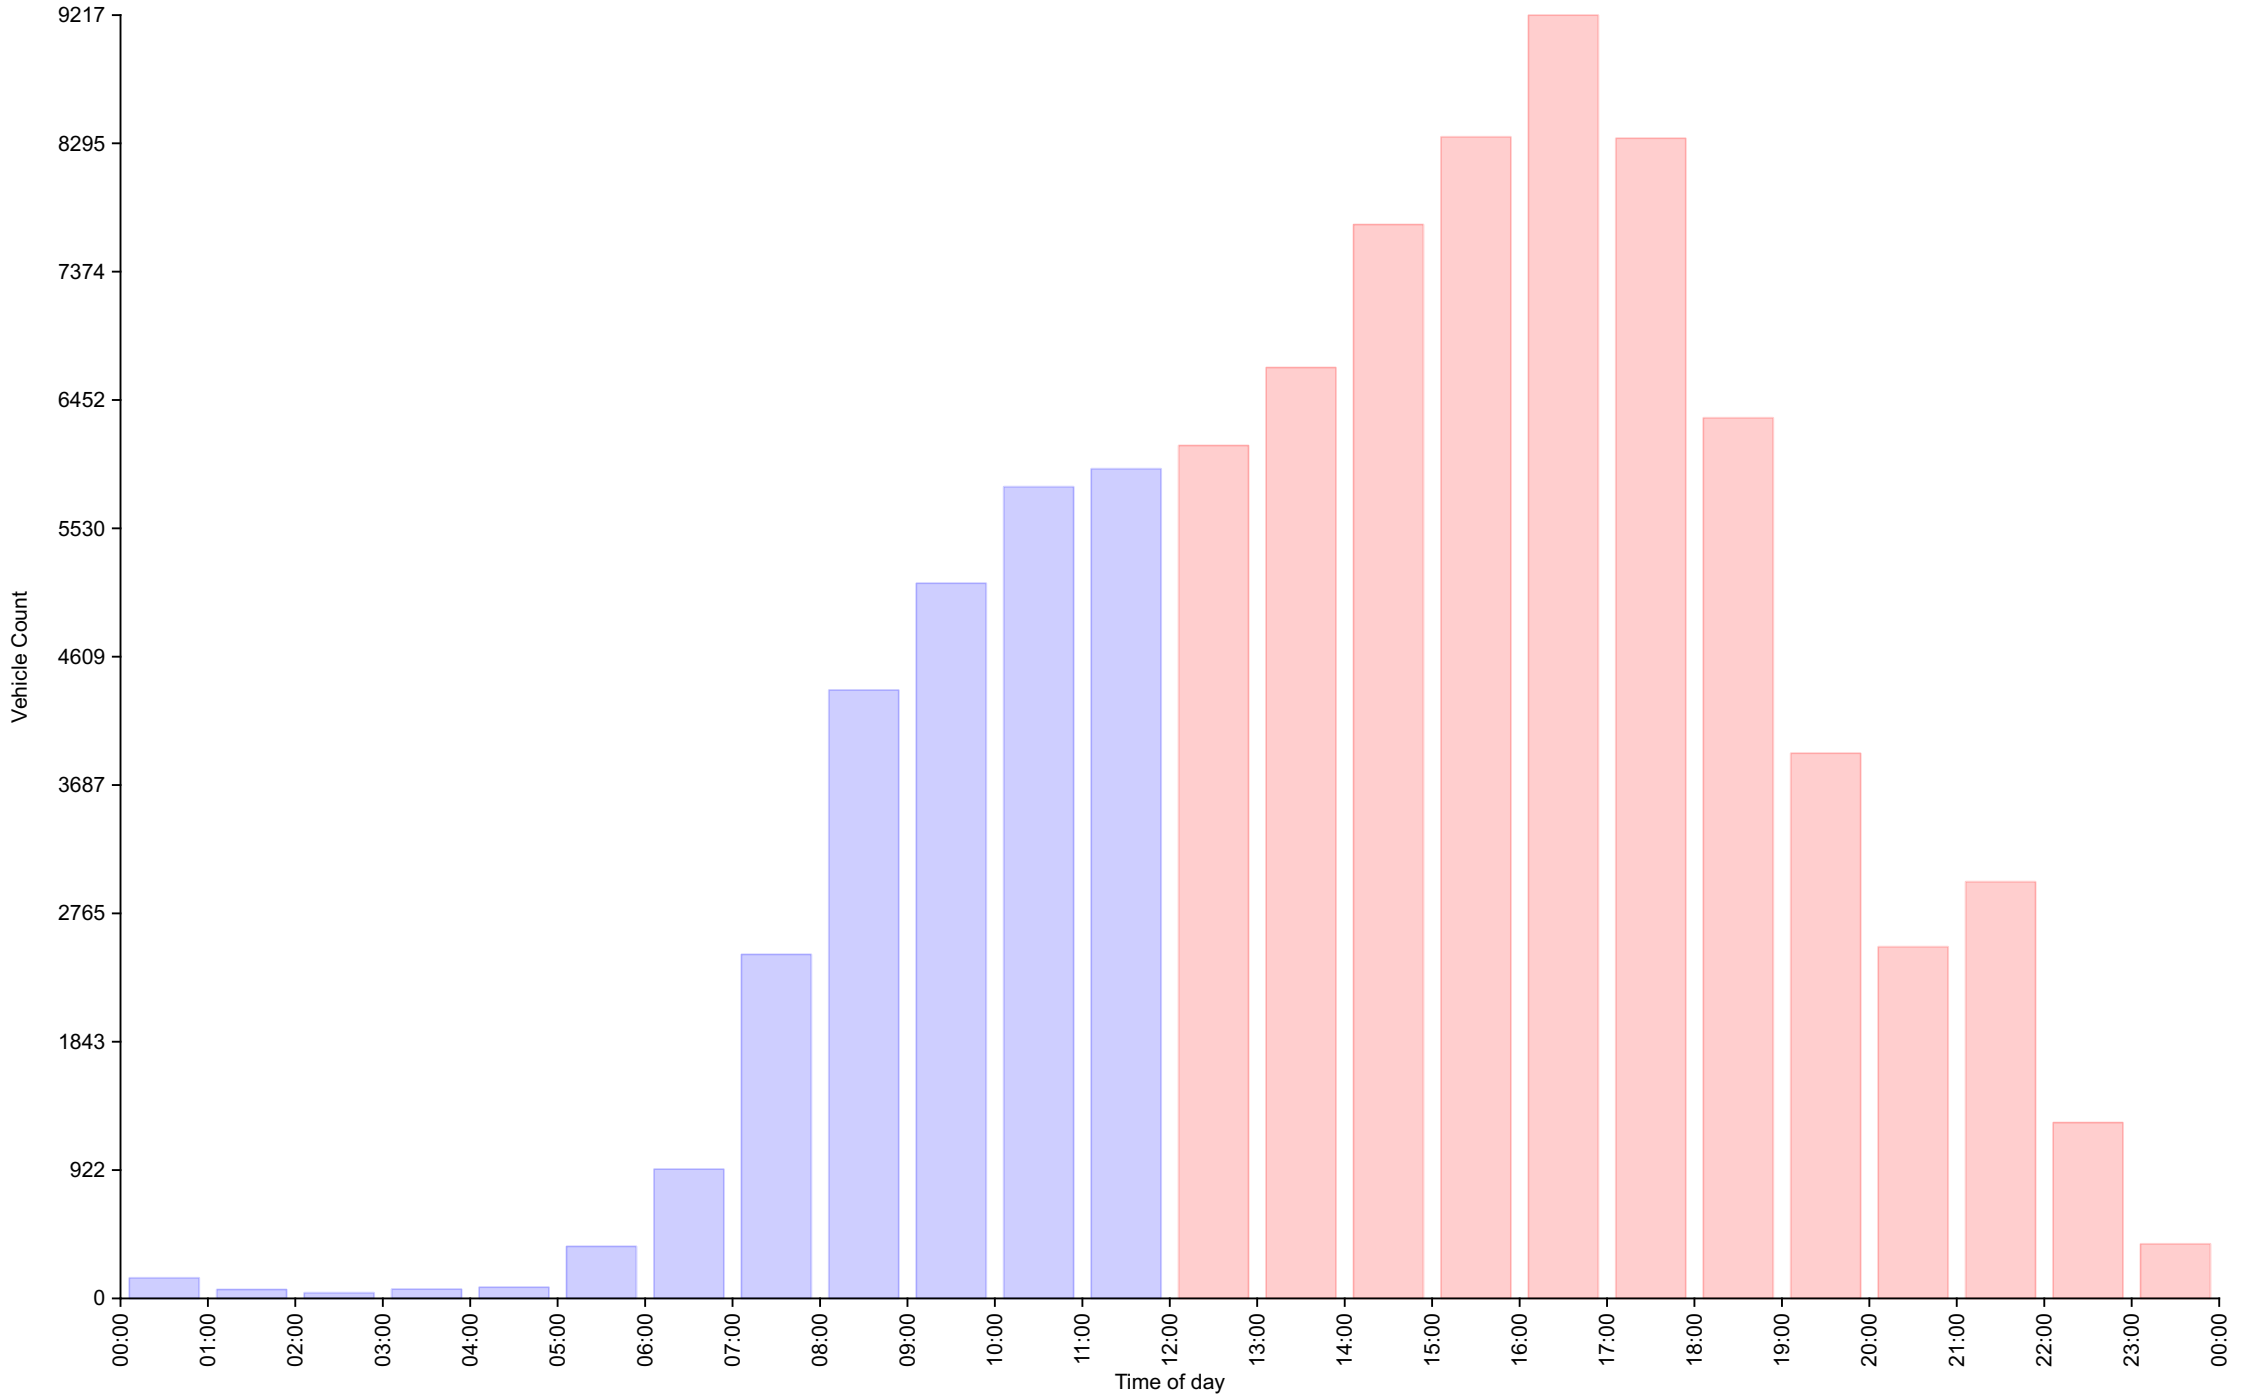

Traffic Report

Traffic Overview from Sat Jun 12 2021 to Thu Jul 8 2021

Vehicle Speed Classes (Mph)

	<15	15 20	20 25	25 30	30 35	35 40	40 45	45 50	50 55	55 60	60 65	65 70	>70	Total	85th Percentile
00:00	0	0	1	18	35	35	46	9	3	0	0	1	0	148	42.6
01:00	0	1	0	4	11	18	15	11	4	0	0	0	0	64	46.2
02:00	1	0	3	6	8	5	11	4	1	2	0	0	0	41	44.9
03:00	0	0	1	7	7	14	24	10	3	1	0	0	0	67	44.8
04:00	0	1	2	17	17	18	14	8	1	3	0	0	0	81	43.9
05:00	0	0	3	63	102	95	71	27	11	2	0	0	0	374	42.5
06:00	0	1	19	157	223	259	178	62	25	5	0	0	0	929	42.0
07:00	3	12	73	600	762	614	300	87	17	3	0	0	0	2471	39.4
08:00	13	63	263	1293	1472	866	332	64	4	0	0	0	0	4370	37.2
09:00	15	80	445	1730	1804	780	247	33	3	0	0	0	0	5137	35.5
10:00	42	139	555	2137	1960	772	198	25	2	0	0	0	0	5830	34.6
11:00	27	148	571	2167	2016	823	179	27	1	0	0	0	0	5959	34.6
12:00	25	136	541	2207	2116	878	211	12	0	0	0	0	0	6126	34.8
13:00	19	150	668	2448	2262	904	213	18	3	1	0	0	0	6686	34.6
14:00	22	197	793	2935	2519	1027	198	16	4	1	0	0	1	7713	34.3
15:00	15	215	949	3189	2734	1006	205	27	3	0	0	0	0	8343	34.0
16:00	52	288	1061	3566	2912	1101	211	22	2	2	0	0	0	9217	33.9
17:00	24	170	729	3203	2870	1103	210	21	2	1	0	0	0	8333	34.3
18:00	18	105	548	2252	2119	971	267	37	6	2	0	0	0	6325	35.3
19:00	7	40	182	1065	1443	840	261	62	10	5	1	0	0	3916	37.2
20:00	2	14	80	518	912	615	293	72	14	5	1	0	0	2526	39.1
21:00	3	19	104	789	1118	629	254	52	18	7	0	0	0	2993	37.7
22:00	3	9	33	252	417	328	155	45	14	4	2	1	0	1263	39.6
23:00	1	1	6	48	108	99	66	41	15	4	2	1	0	392	44.3
AM Total	101	445	1936	8199	8417	4299	1615	367	75	16	0	1	0		
PM Total	191	1344	5694	22472	21530	9501	2544	425	91	32	6	2	1		
Total	292	1789	7630	30671	29947	13800	4159	792	166	48	6	3	1		
Percent	0.33%	2.00%	8.54%	34.34%	33.53%	15.45%	4.66%	0.89%	0.19%	0.05%	0.01%	0.00%	0.00%		

Total Vehicles : 89304
30th Percentile : 27.4 MPH
50th Percentile : 29.7 MPH
85th Percentile : 35.6 MPH
95th Percentile : 39.5 MPH
Average Speed : 30.5 MPH
Highest Speed : 167.0 MPH

Vehicle Counts By Hour

Traffic Overview from Sat Jun 12 2021 to Thu Jul 8 2021
(60 Minute Resolution)